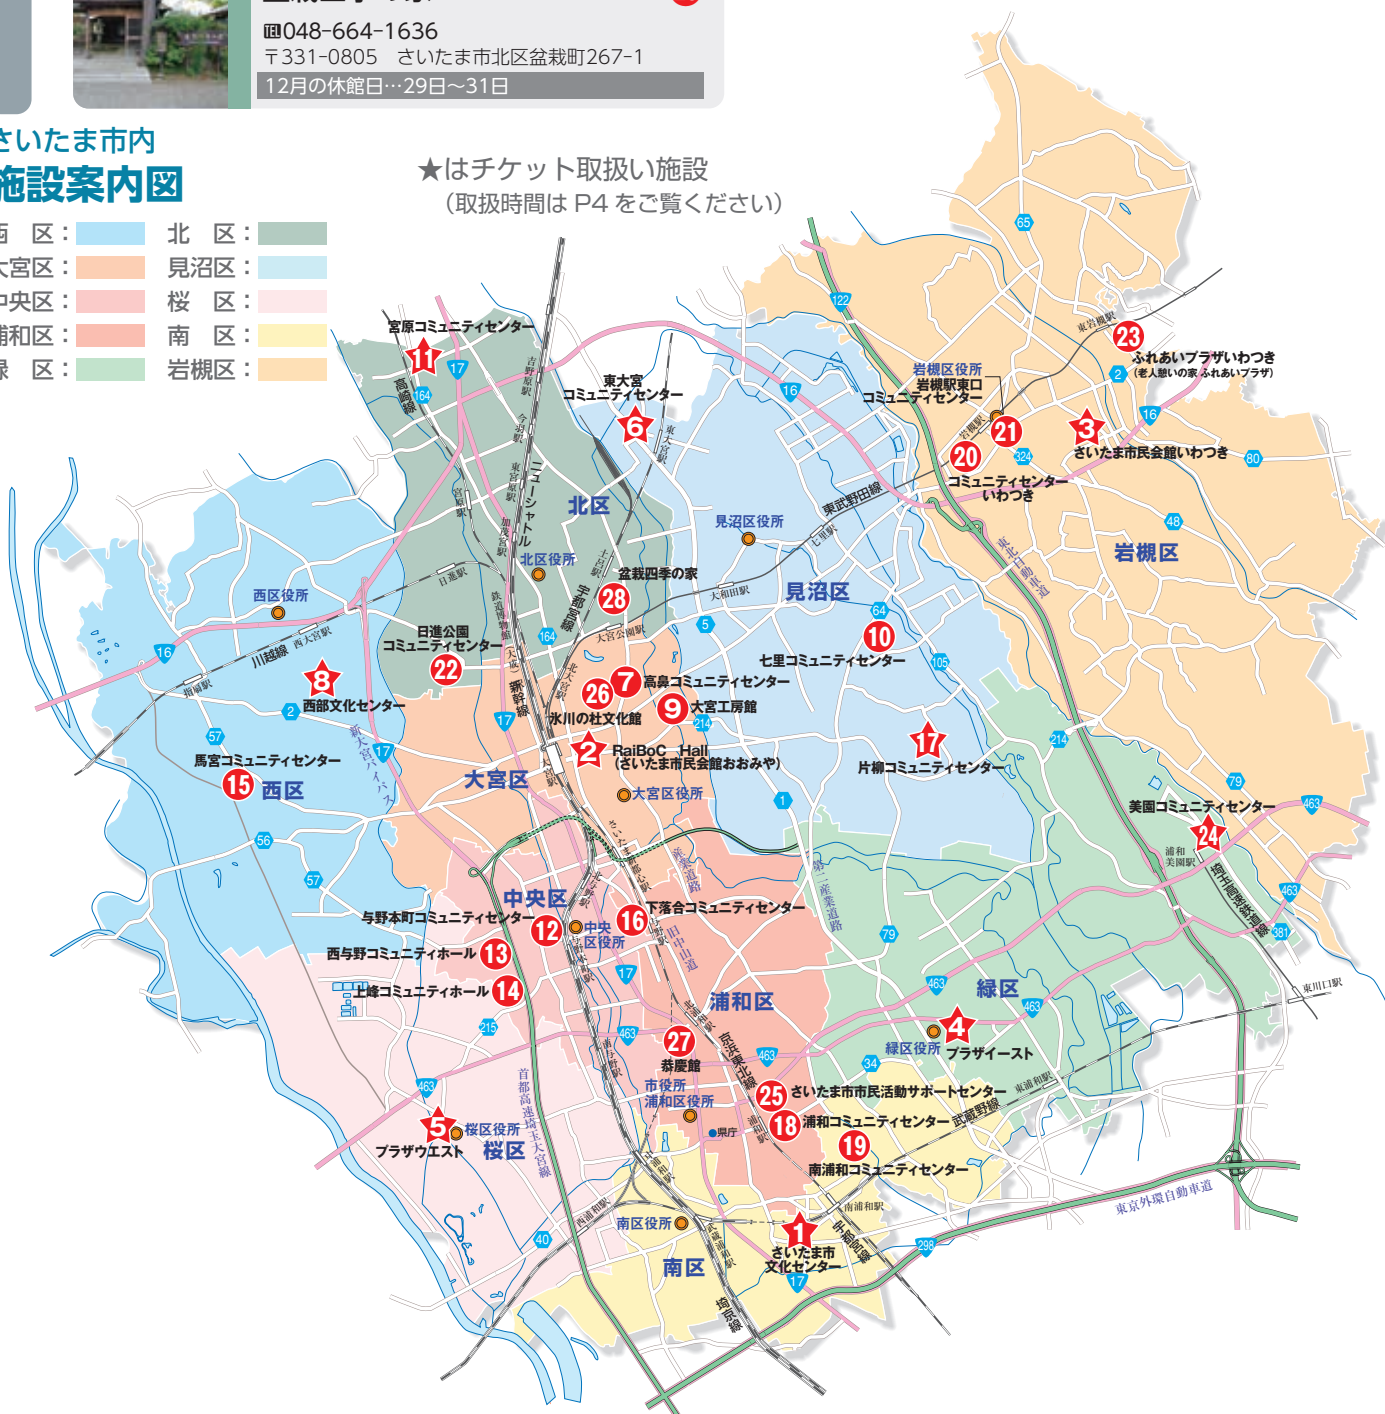

日進公園コミュニティセンター 案内図 22

☎・FAX 048-664-4078
〒331-0823 さいたま市北区日進町1-312-2
12月の休館日…29～31日

ふれあいプラザいわつき 老人憩いの家(シニア憩いの家)ふれあいプラザ 案内図 23

☎048-756-6000 FAX 048-756-6036
〒339-0005 さいたま市岩槻区東岩槻6-6
12月の休館日…29～31日

美園コミュニティセンター 案内図 24

☎048-764-8810 FAX 048-764-9310
〒336-0967 さいたま市緑区美園4-19-1
12月の休館日…29～31日

さいたま市市民活動サポートセンター 案内図 25

☎048-813-6400 FAX 048-887-0161
〒330-0055 さいたま市浦和区東高砂町11-1
コムナーレ9F
12月の休館日…29～31日

※12月2日(月) 18:00以降は設備点検のため休館になります。(雨天時は12月23日(月)に順延)

氷川の杜文化館 案内図 26

☎048-648-1177 FAX 048-648-1311
〒330-0803 さいたま市大宮区高鼻町2-262-1
12月の休館日…10日・16日・29日～31日

恭慶館 案内図 27

☎048-835-7450 FAX 048-835-7453
〒330-0061 さいたま市浦和区常盤9-30-5
12月の休館日…2日・9日・16日・23日・26日～31日

盆栽四季の家 案内図 28

☎048-664-1636
〒331-0805 さいたま市北区盆栽町267-1
12月の休館日…29日～31日

さいたま市内
施設案内図

- 西区: [Blue Box]
- 大宮区: [Orange Box]
- 中央区: [Pink Box]
- 浦和区: [Red Box]
- 緑区: [Green Box]
- 北区: [Light Green Box]
- 見沼区: [Light Blue Box]
- 桜区: [Light Pink Box]
- 南区: [Yellow Box]
- 岩槻区: [Light Orange Box]

★はチケット取扱い施設
(取扱時間はP4をご覧ください)