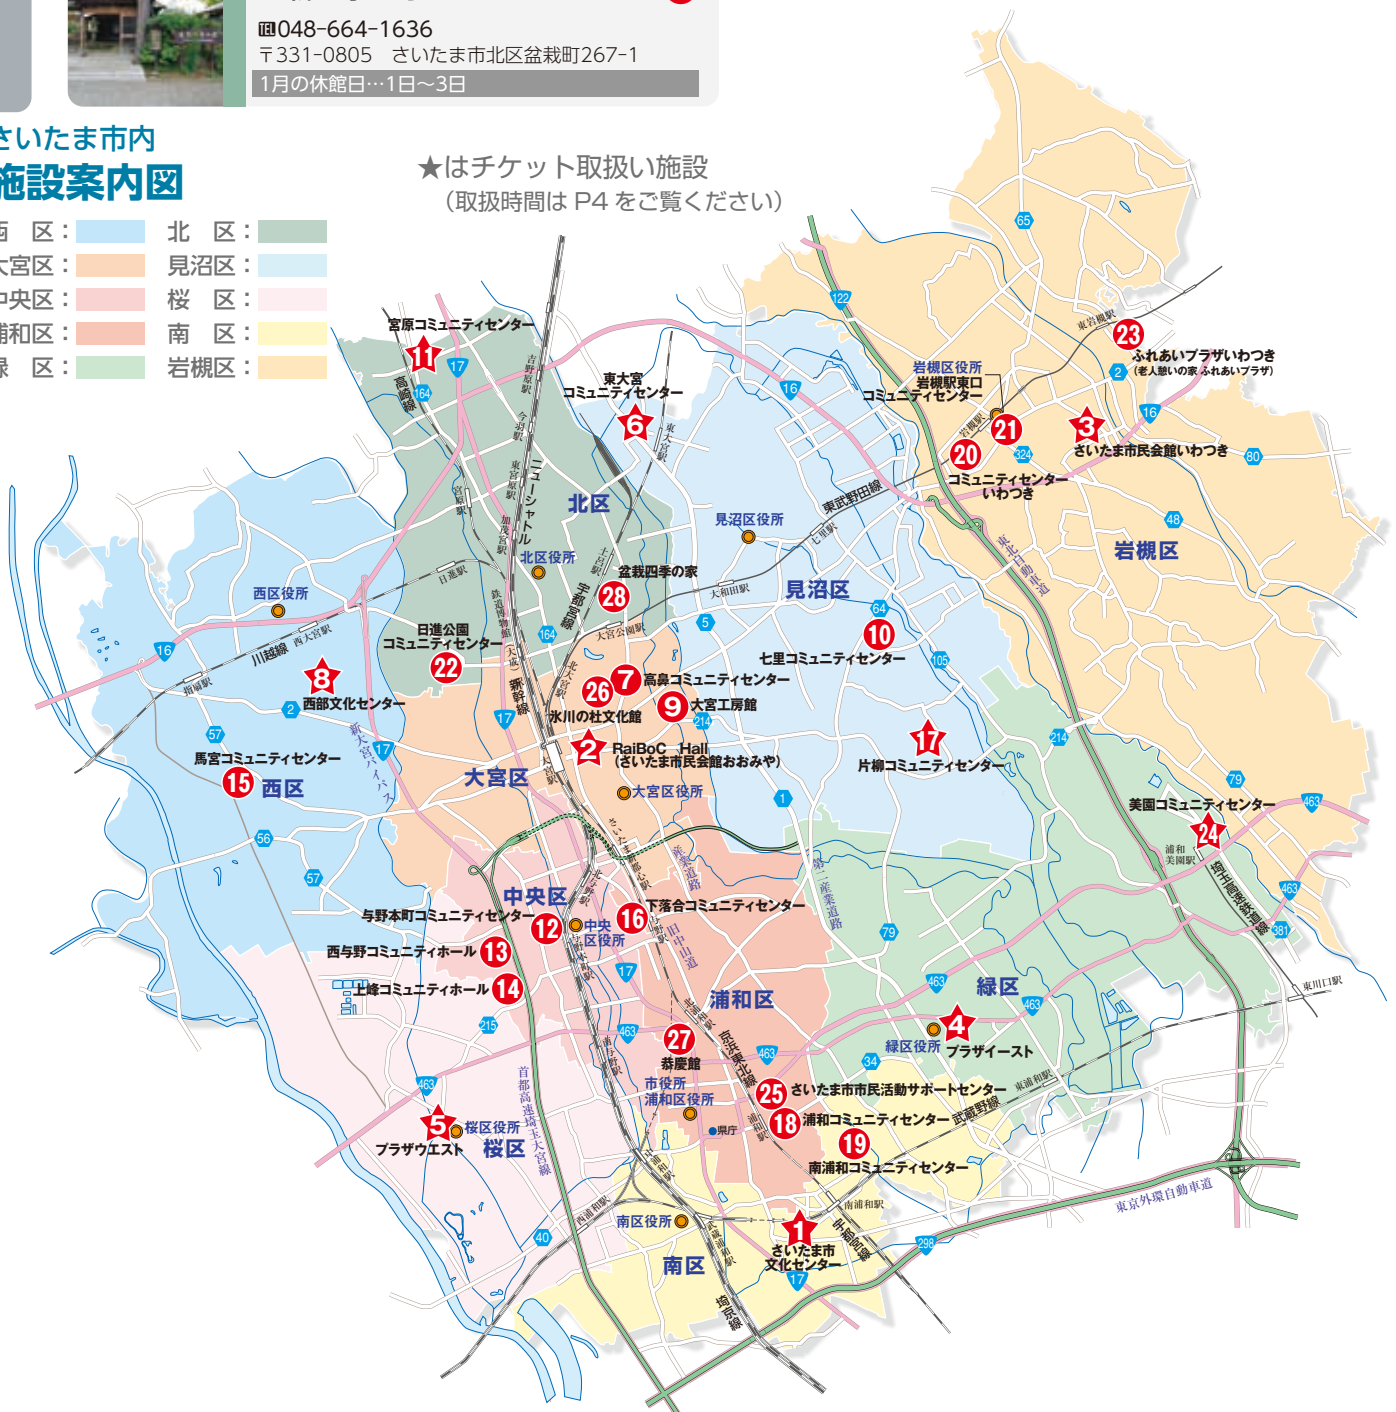

恭慶館 案内図 27

☎048-835-7450 ☎048-835-7453
〒330-0061 さいたま市浦和区常盤9-30-5
1月の休館日…1日～4日・6日・14日・20日・27日

盆栽四季の家 案内図 28

☎048-664-1636
〒331-0805 さいたま市北区盆栽町267-1
1月の休館日…1日～3日

さいたま市内
施設案内図

- 西区： 北区：
- 大宮区： 見沼区：
- 中央区： 桜区：
- 浦和区： 南区：
- 緑区： 岩槻区：

★はチケット取扱い施設
(取扱時間はP4をご覧ください)

ホール

※公演の日時・内容については、予告なく変更になる場合がございますのでご了承ください。

※ は(公財)さいたま市文化振興事業団の主催・共催事業

令和6年/12/1現在

	公演名	会場	開演時間	入場方法	問い合わせ
11 	生演奏でおくる音楽影絵劇 「ピーター・パン」	プラザイースト ホール	14:30	大人2,500円 小学生以下1,200円 (全席指定)	プラザイースト 048-875-9933
	RaiBoC Hall ニューイヤーコンサート2025	RaiBoC Hall (市民会館おおみや) 大ホール	15:00	S席5,000円 A席4,500円 B席4,000円 (全席指定)	RaiBoC Hall (市民会館おおみや) 048-641-6131
	鉄道文化シンポジウム 鉄道のまち「さいたま」の140年 ～未来に向けて～	RaiBoC Hall (市民会館おおみや) 小ホール	18:00	入場無料・要事前申込	SaCLaインフォメーションセンター 048-866-4600
12 	完売御礼 Makoto Ozone NO NAME HORSES 20年目のthe Day1	RaiBoC Hall (市民会館おおみや) 大ホール	17:00	S席5,000円 A席4,000円 B席3,000円 (全席指定)	RaiBoC Hall (市民会館おおみや) 048-641-6131
	完売御礼 春風亭小朝独演会	さいたま市文化センター 小ホール	14:00	3,000円 (全席指定)	さいたま市文化センター 048-866-3171
18 	第31回JBA埼玉県部会 管打楽器ソロコンテスト	プラザウエスト さくらホール	15:00 (予定)	入場自由・無料	公益社団法人日本吹奏楽指導者 協会(JBA)埼玉県部会 担当 黒川 090-4594-0963
19 	第31回JBA埼玉県部会 管打楽器ソロコンテスト	プラザウエスト さくらホール	10:00	入場自由・無料	公益社団法人日本吹奏楽指導者 協会(JBA)埼玉県部会 担当 黒川 090-4594-0963
	NHKチャリティーステージ 「いないいないばあ! ワンワンわんだーらんど」	さいたま市文化センター 大ホール	①11:00 ②14:30	A席3,600円 B席3,000円 C席2,500円 (全席指定)	ハローダイヤル 050-5541-8600
25 	ピティナ ピアノ ステップ 東浦和地区	プラザイースト ホール	10:00	入場自由・無料	担当 財満 090-1796-2396
	池田雅明Jazzコンサート	岩槻駅東口 コミュニティセンター ミニホール	14:00	1,000円 (全席自由)	岩槻駅東口コミュニティセンター 048-758-6500
26 	夢の星音楽会 ～ウインターコンサート～	プラザウエスト さくらホール	13:30	入場自由・無料	プラザウエスト 048-858-9080
	プラザイースト新春寄席	プラザイースト ホール	14:00	3,000円 (全席指定)	プラザイースト 048-875-9933
30 	新春落語会	プラザイースト 映像シアター	10:00	事前予約制・無料 ※申込期間12月19日(木) ～令和7年1月21日(火) (全席自由)	大古里公民館 048-810-4155