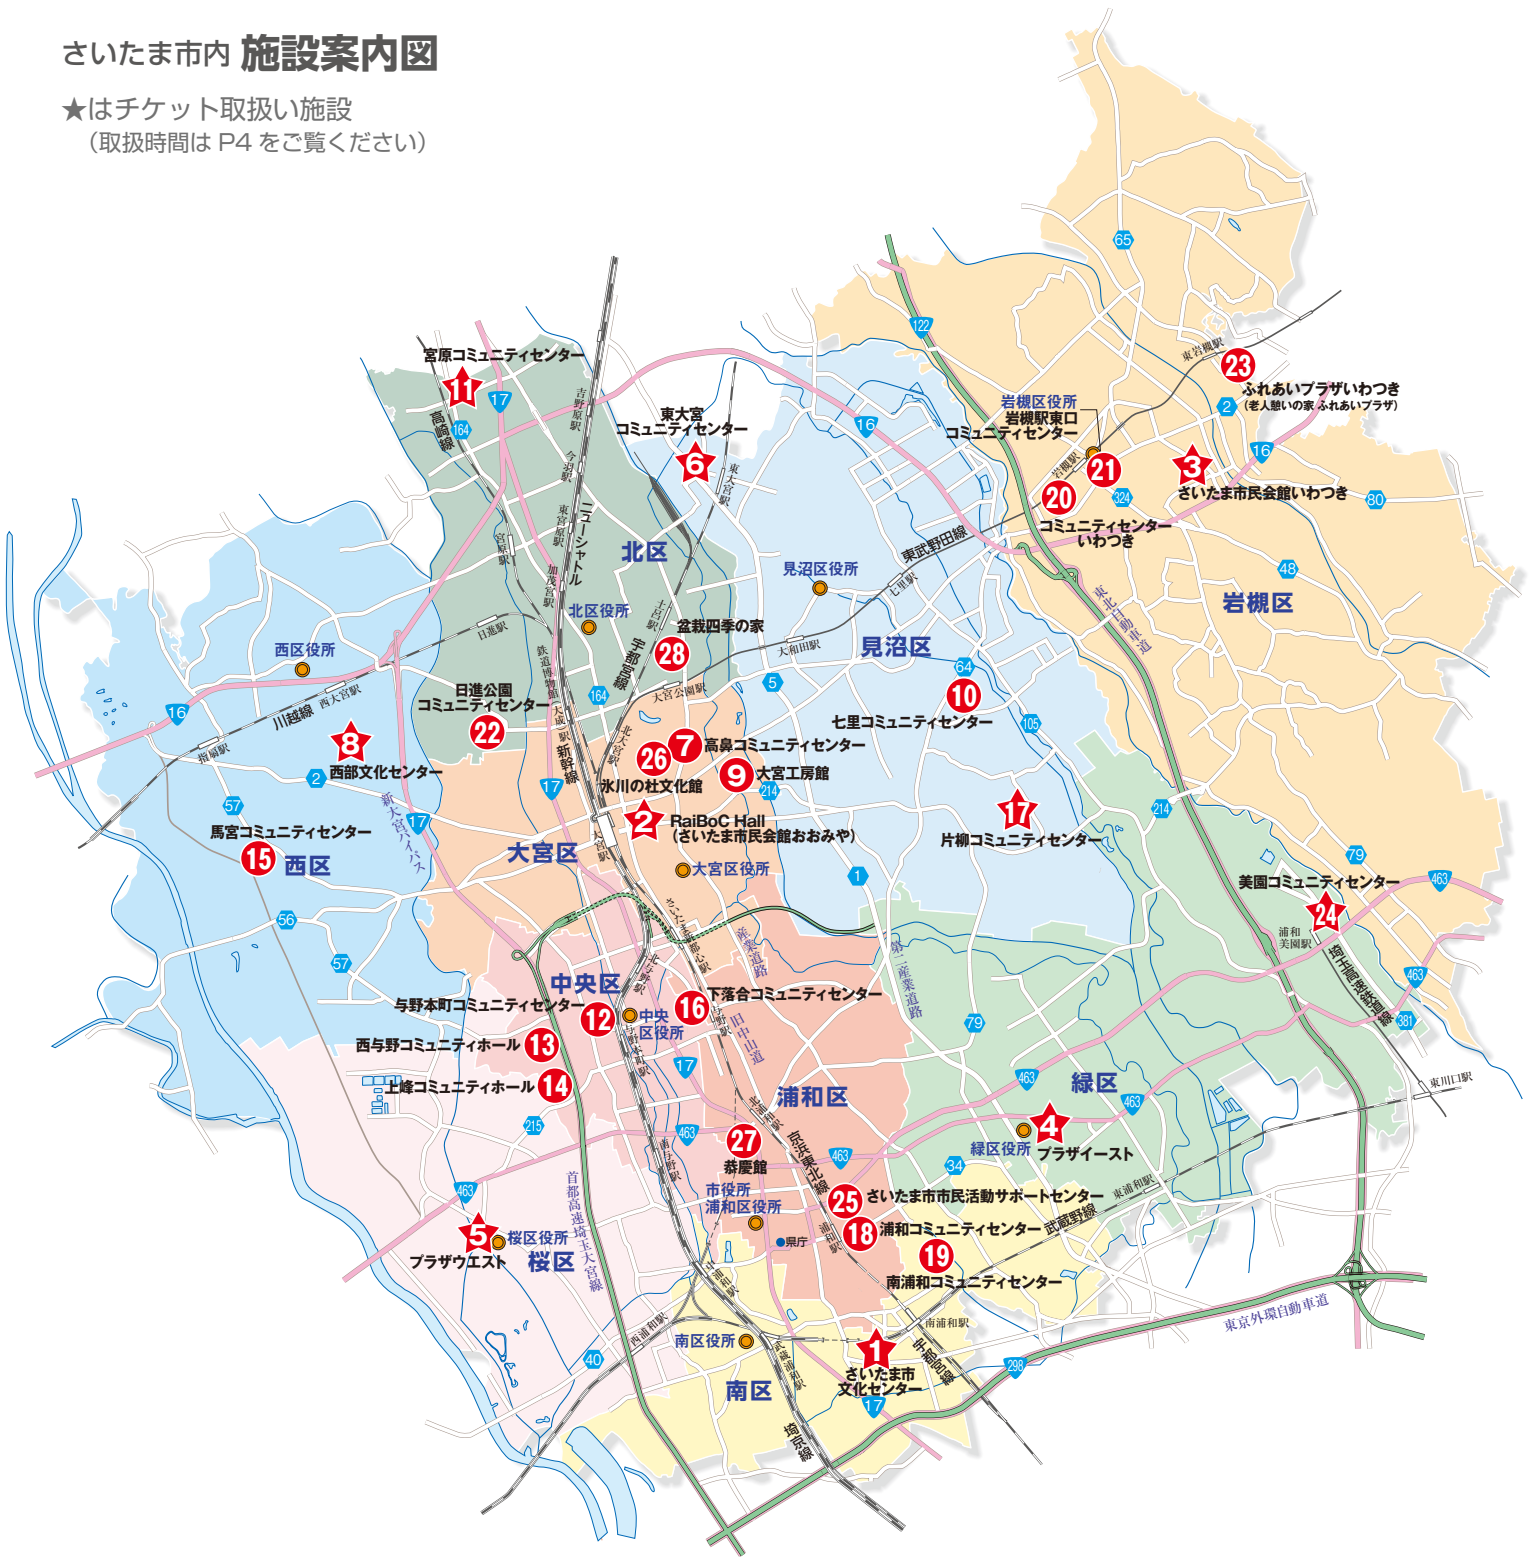

案内図 

☎048-648-1177 ❏048-648-1311
〒330-0803 さいたま市大宮区高鼻町2-262-1
3月の休館日…16日

恭慶館

案内図 

☎048-835-7450 ❏048-835-7453
〒330-0061 さいたま市浦和区常盤9-30-5
3月の休館日…2日・9日・16日・23日・30日

盆栽四季の家

案内図 

☎048-664-1636
〒331-0805 さいたま市北区盆栽町267-1

さいたま市内 施設案内図

★はチケット取扱い施設
(取扱時間はP4をご覧ください)

最新情報はこちら

公式HP

<https://saitama-culture.jp/>

LINE

@975qwyoo

X (旧Twitter)