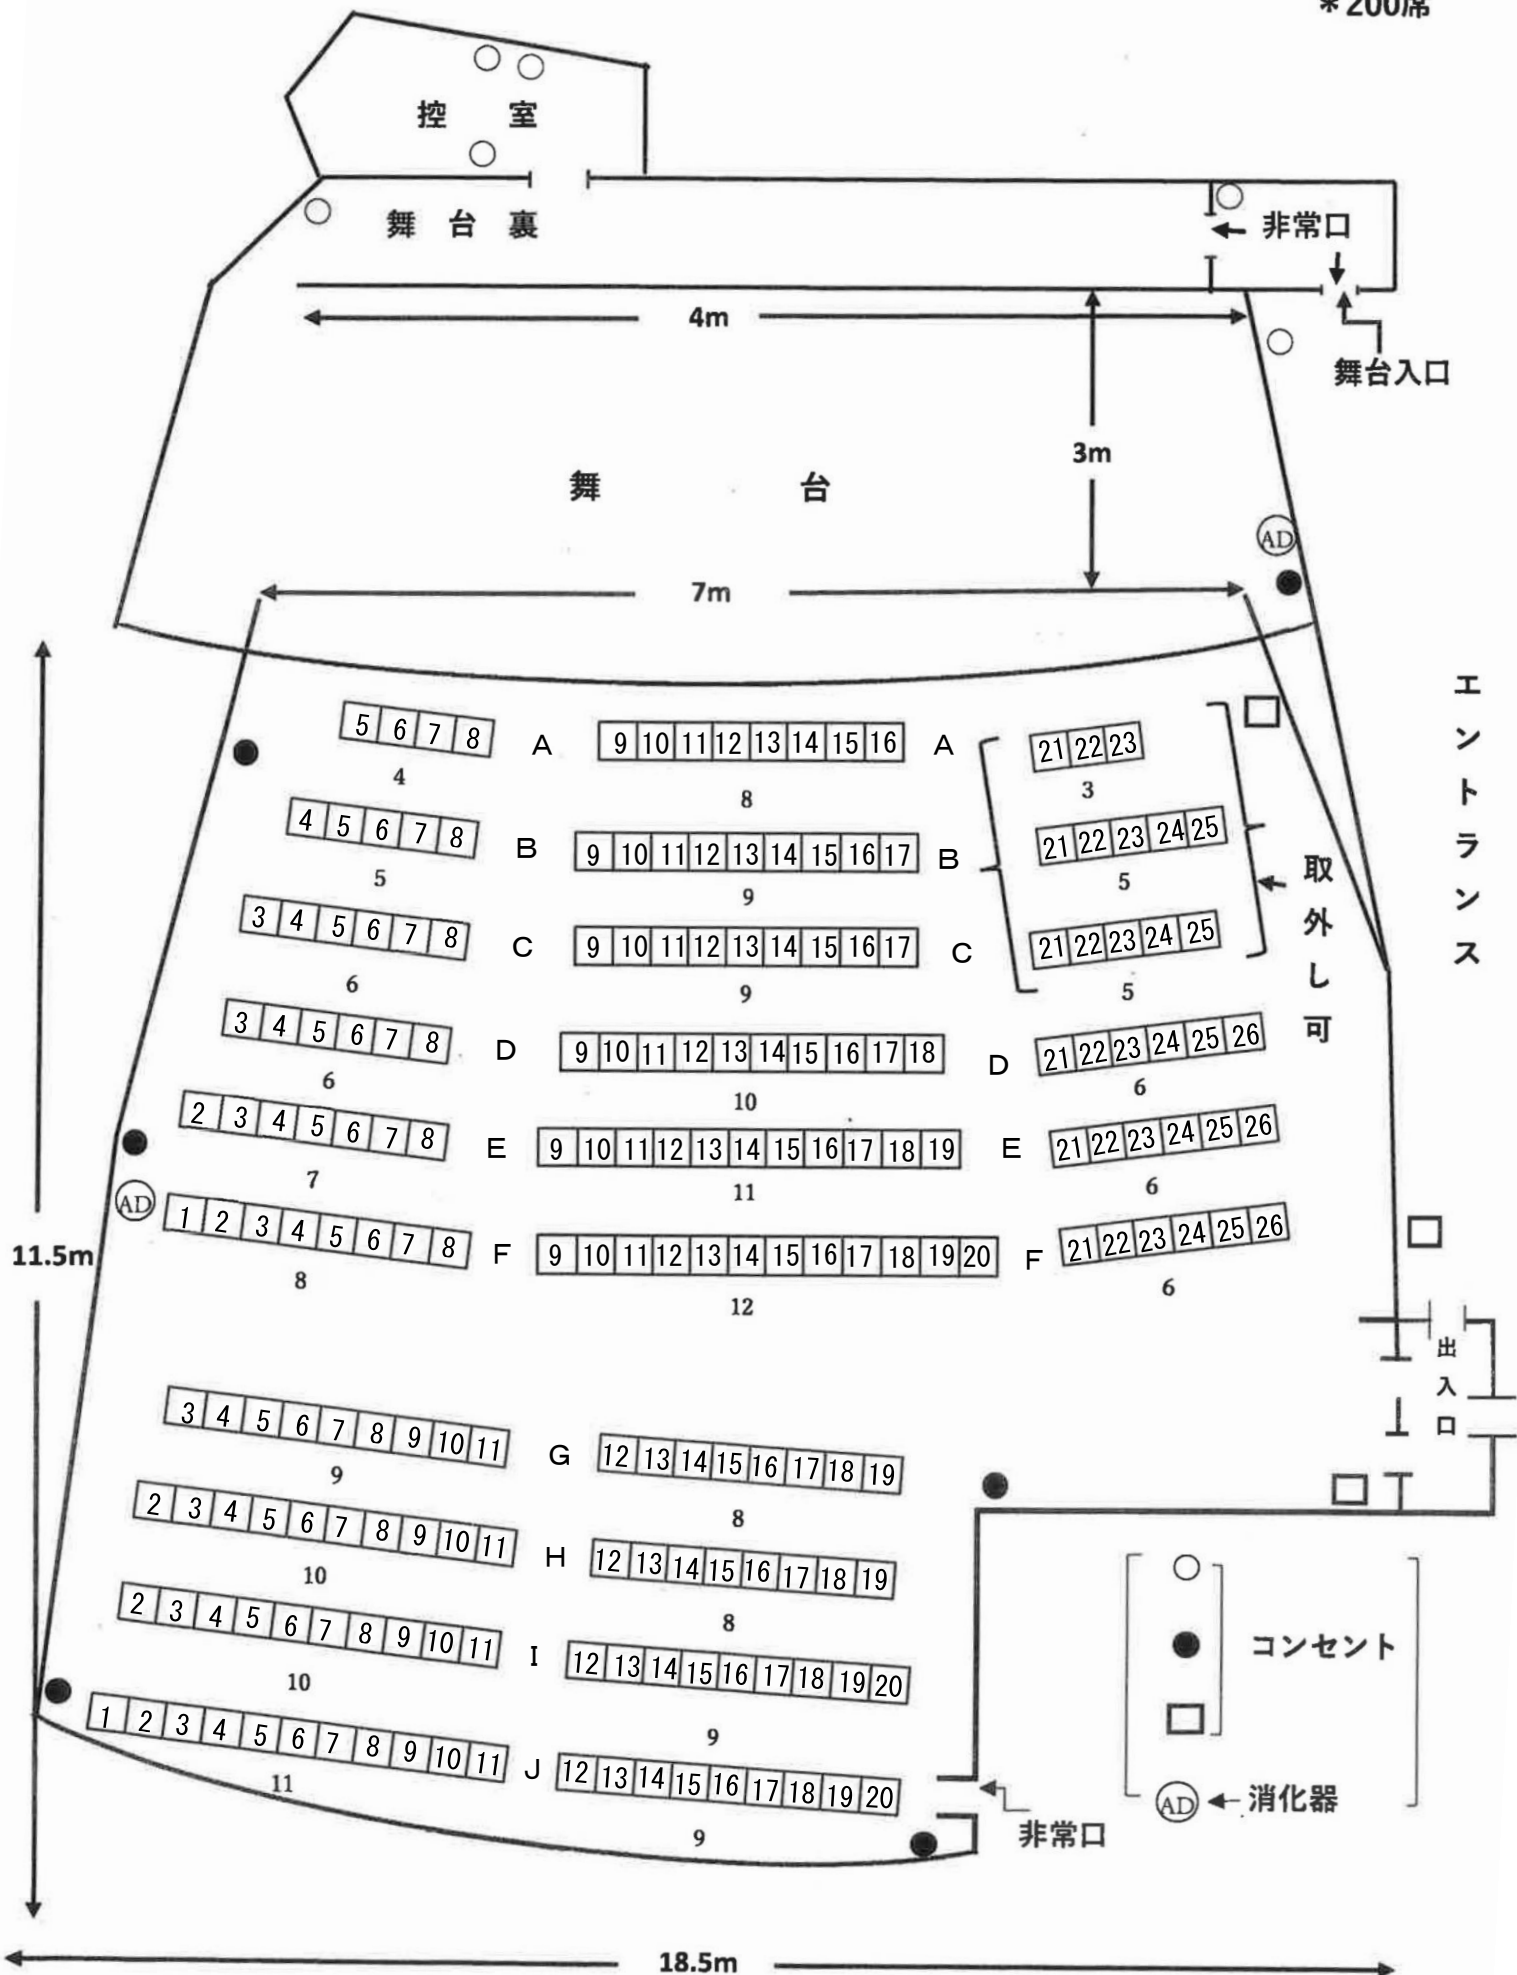

ホール案内図

* 200席

* 非常口の確認をして下さい