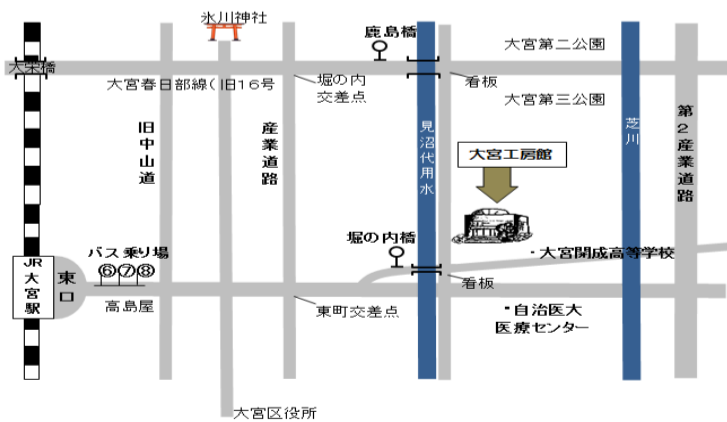

## 事業報告

グループ連携地域支援事業「陶芸ではにわをつくろう!!」が、3月15日に開催されました。

38名の小学生の皆さんにご参加いただき、かわいくて、個性的なはにわがたくさんできました。今後も楽しい講座の開催をたくさん予定しておりますので、ご期待ください。

## 新しいコピー機が入りました。

新しいコピー機は新札をご利用いただけます。また、カラーコピーや両面印刷も可能です。白黒は10円、カラーは50円です。二階受付窓口横に設置されておりますので、ご利用ください。

### 案内図

こちらのQRコードを読み取っていただくと、お帰りの際のバスの運行・位置情報が分かります。

堀の内橋出発

↓  
下り方面

堀の内橋出発

↓  
大宮駅東口

大宮工房館は駐車場が少ないので、公共交通機関や徒歩・自転車をご利用ください。

バス停「堀の内橋」から徒歩3分です 