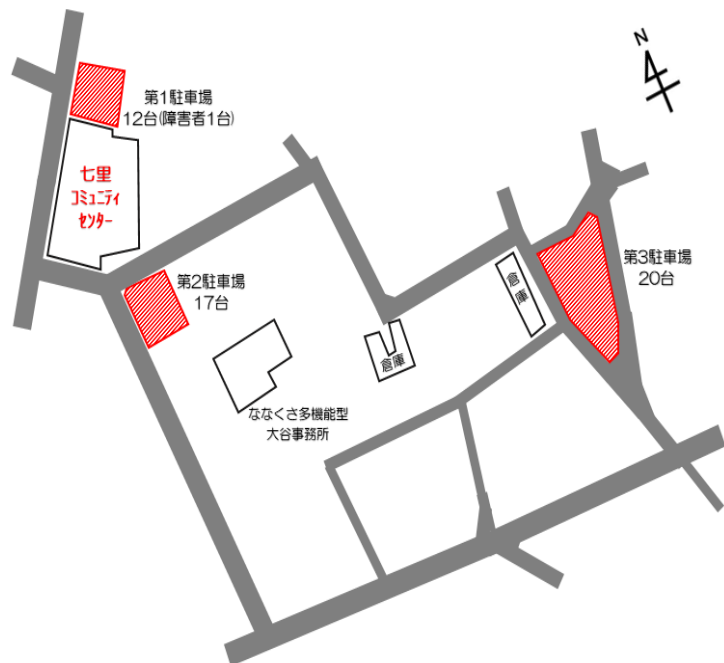

2月25日(火) 月次点検
多目的ホールが全日利用できません。

◎多目的ホール抽選日について◎

2月3日(月) 令和7年8月分
3月3日(月) 令和7年9月分

9時より受付、9時30分より抽選を行います

フリー予約は抽選終了後より受付します。
(利用日15日前まで 14日以内については
窓口にて要相談)

お知らせ

第三駐車場(20台)が新設
されました、少し遠いですが、
混み合っているときお使いい
ださい。

利用時間 8:30~18:00
となります。

七里地区社会福祉協議会 問 687-9997 (月~金 13:00~18:00)

七里図書館 問 682-3248

2月13日(木) うんどうサロンII 9:15~11:45
2月18日(火) 七里歌声サロン・日本 14:00~16:00
2月20日(木) うんどうサロンIII 9:15~11:45
2月26日(水) 七里歌声サロン・世界 14:00~16:00
いずれも 多目的ホール、事前申込み必要
2月26日(水) 子育てサロン 10:00~11:30
第2集会室和室 当日直接会場へ