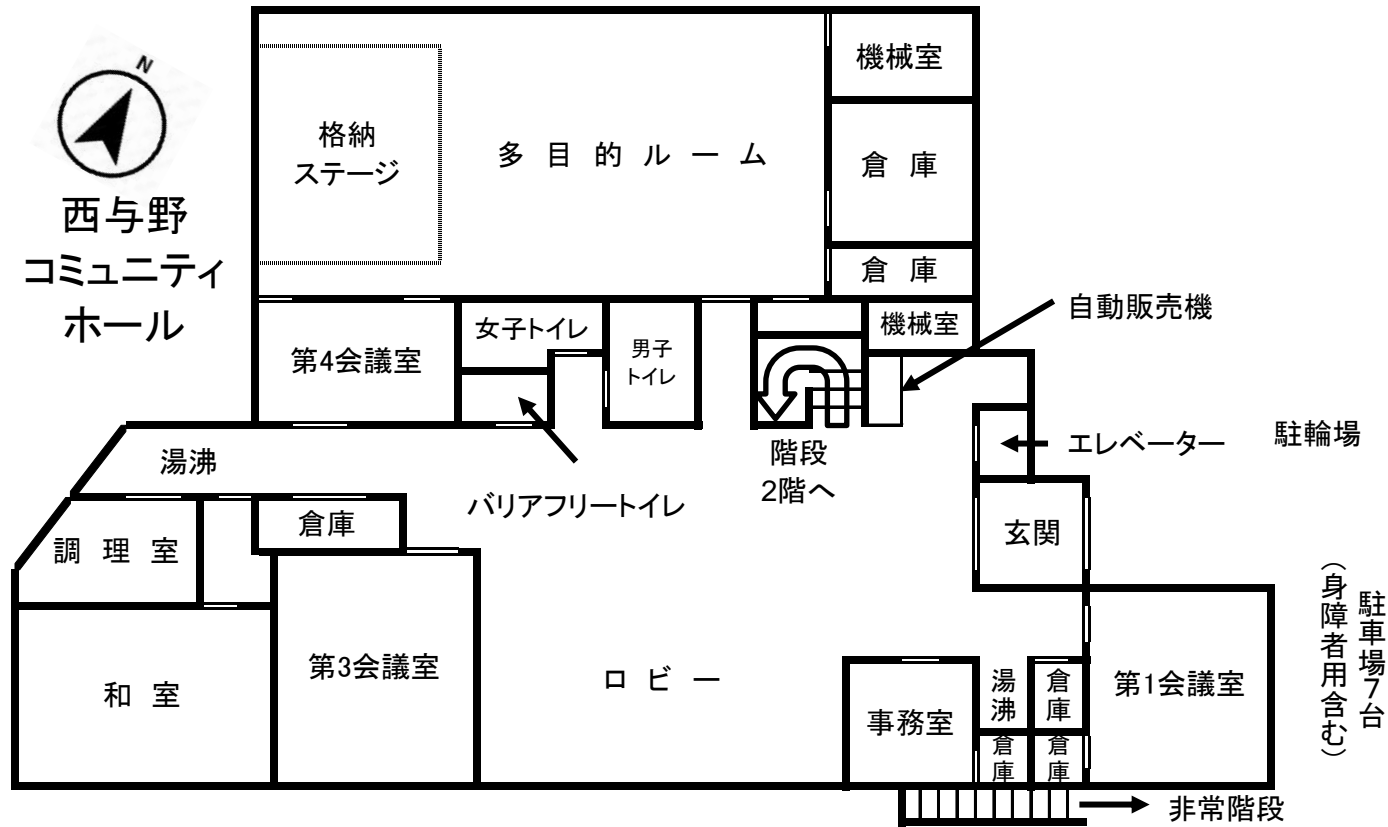

西与野 コミュニティ ホール

（身障者用含む）
駐車場7台