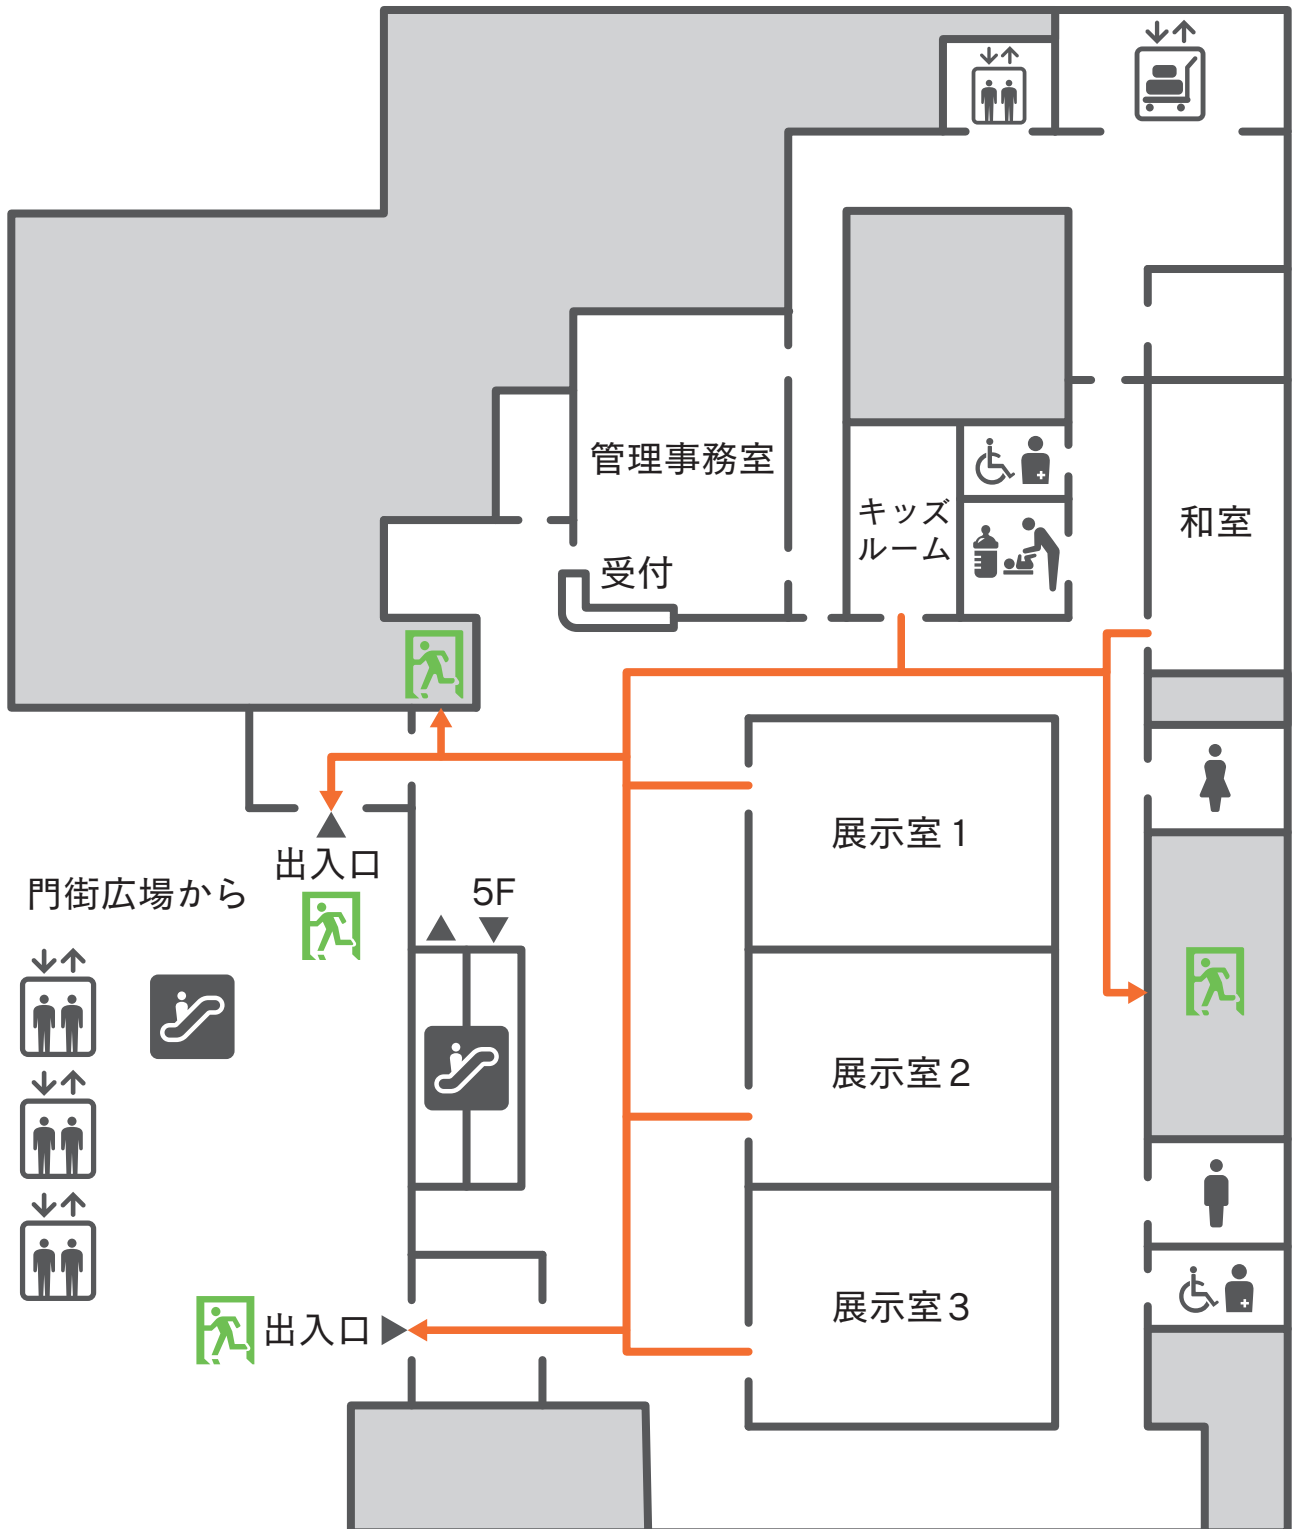

4F ▶ 展示室 和室  
管理事務室 (受付)

5F ▶ 大ホール楽屋 リハーサルルーム  
レクリエーションルーム スタジオ

7F ▶

大ホールメインエントランス 大ホール1階席  
小ホール客席 小ホール舞台 小ホール楽屋

RaiBoC Hall.

避難経路図  
Emergency Route

8F 大ホール2階席