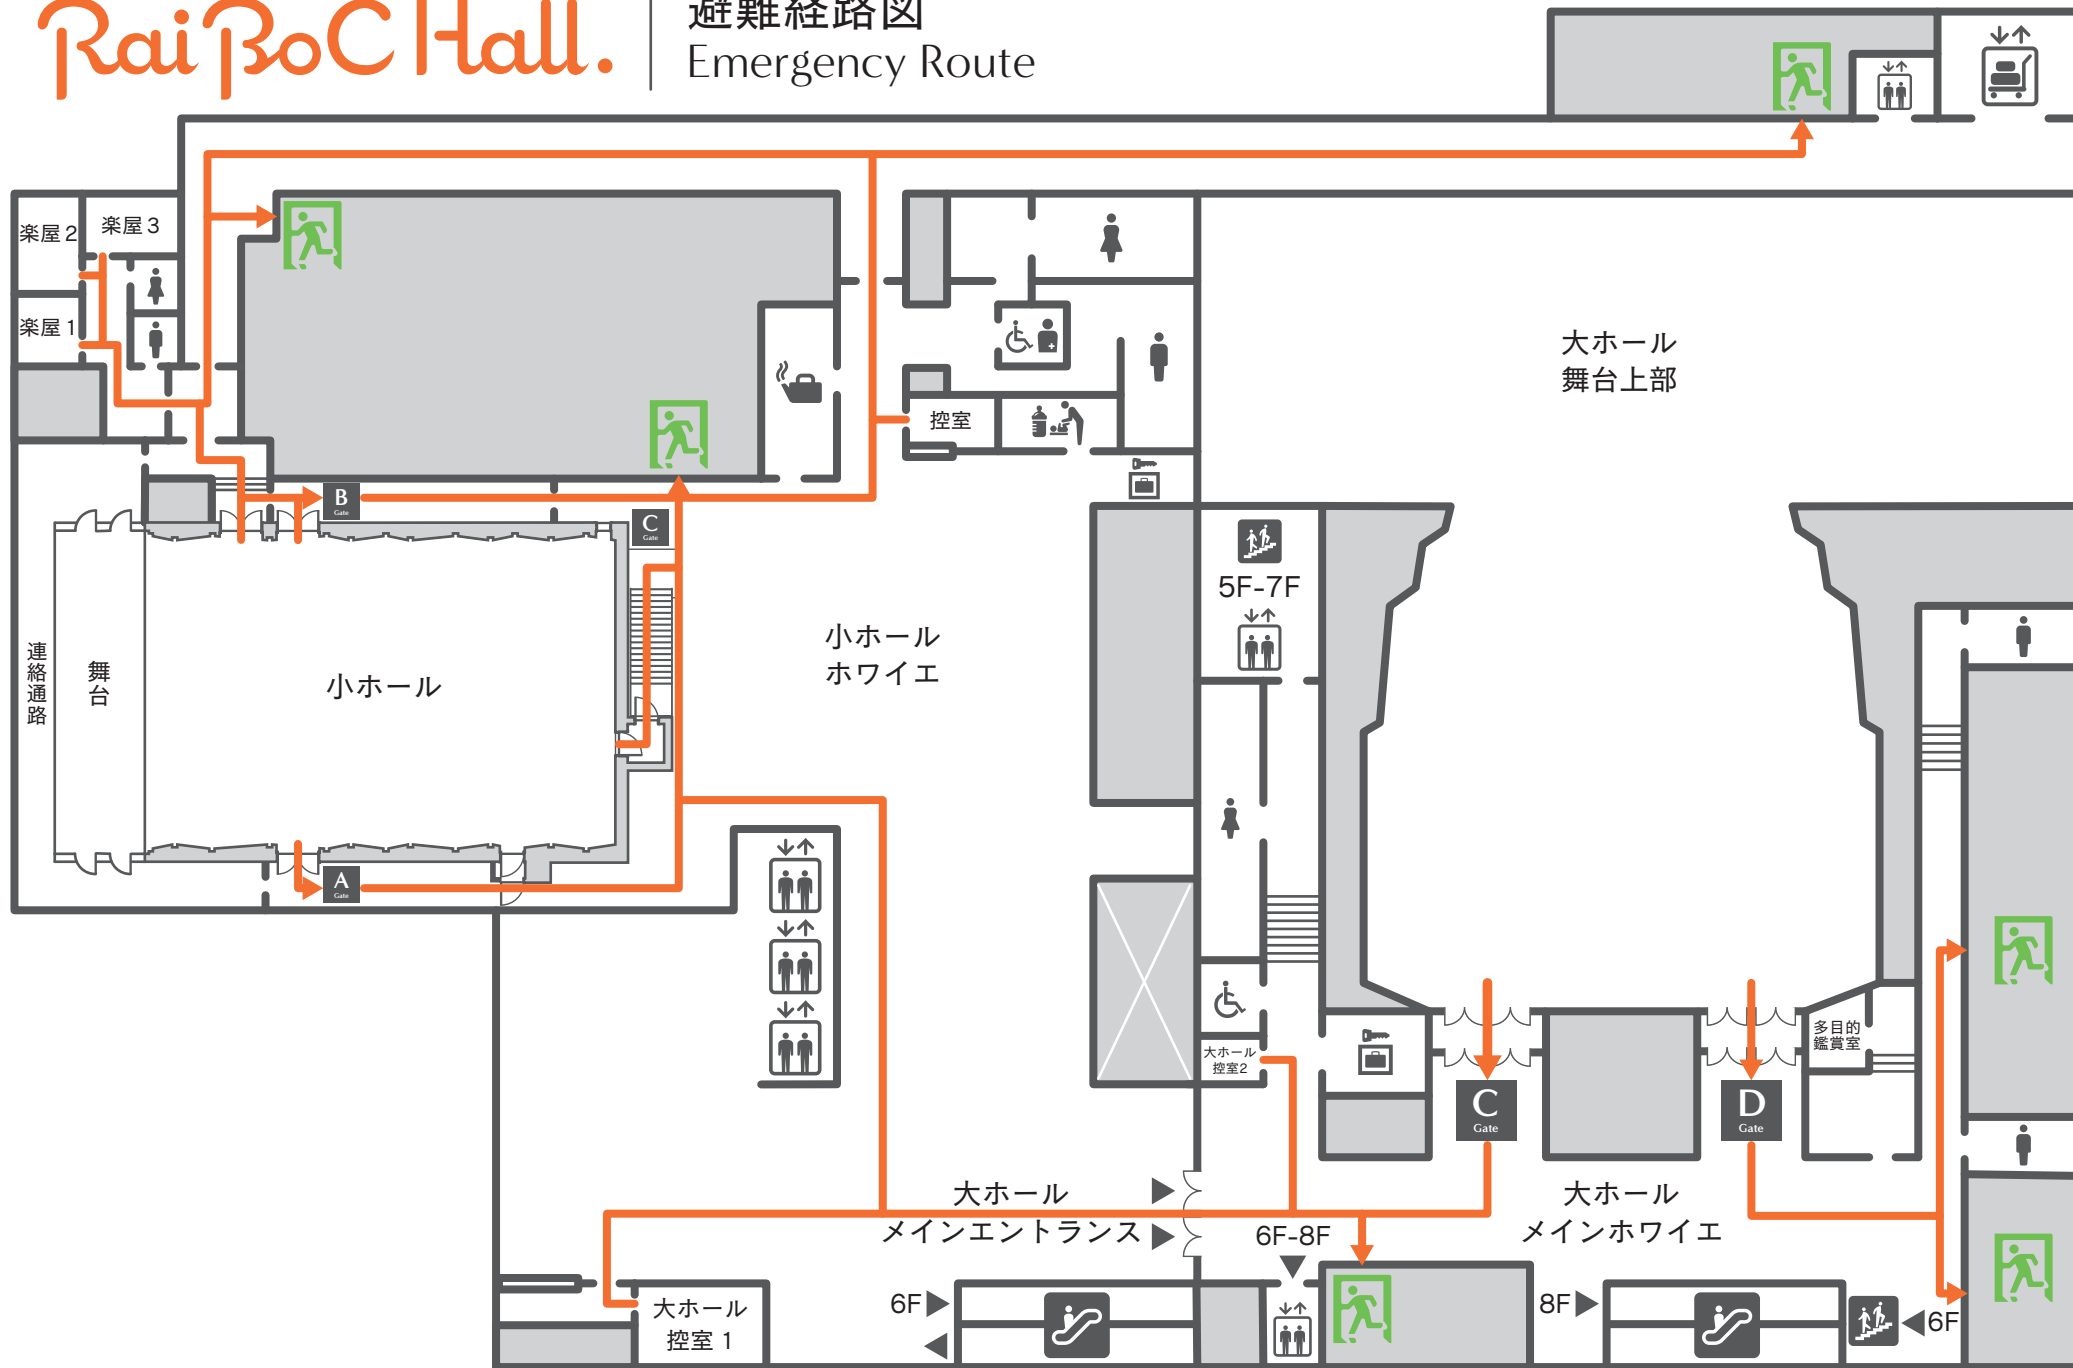

4F ▶ 展示室 和室  
管理事務室 (受付)

5F ▶ 大ホール楽屋 リハーサルルーム  
レクリエーションルーム スタジオ

7F ▶

大ホールメインエントランス 大ホール1階席  
小ホール客席 小ホール舞台 小ホール楽屋

RaiBoC Hall.

避難経路図  
Emergency Route

8F 大ホール2階席