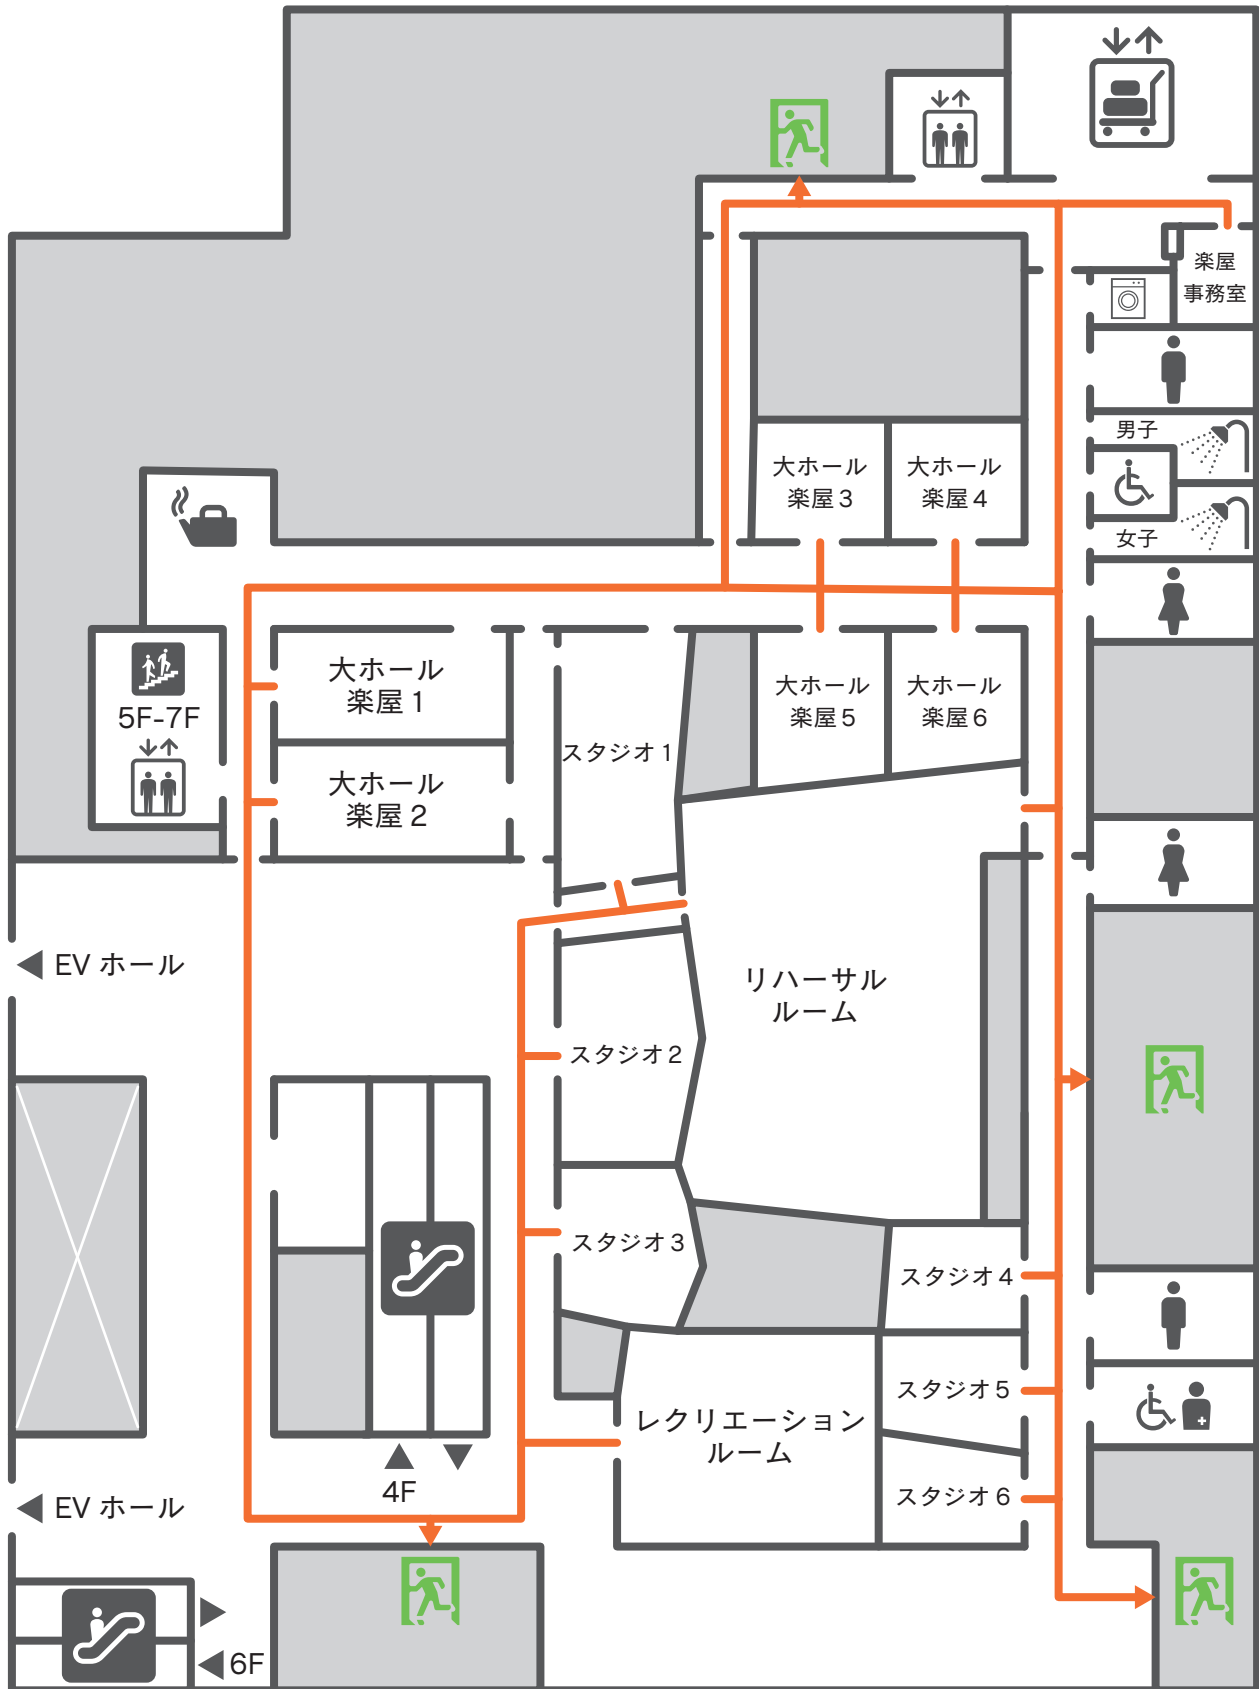

4F ▶ 展示室 和室  
管理事務室 (受付)

5F ▶ 大ホール楽屋 リハーサルルーム  
レクリエーションルーム スタジオ

7F ▶

大ホールメインエントランス 大ホール1階席  
小ホール客席 小ホール舞台 小ホール楽屋

RaiBoC Hall.

避難経路図  
Emergency Route

8F 大ホール2階席