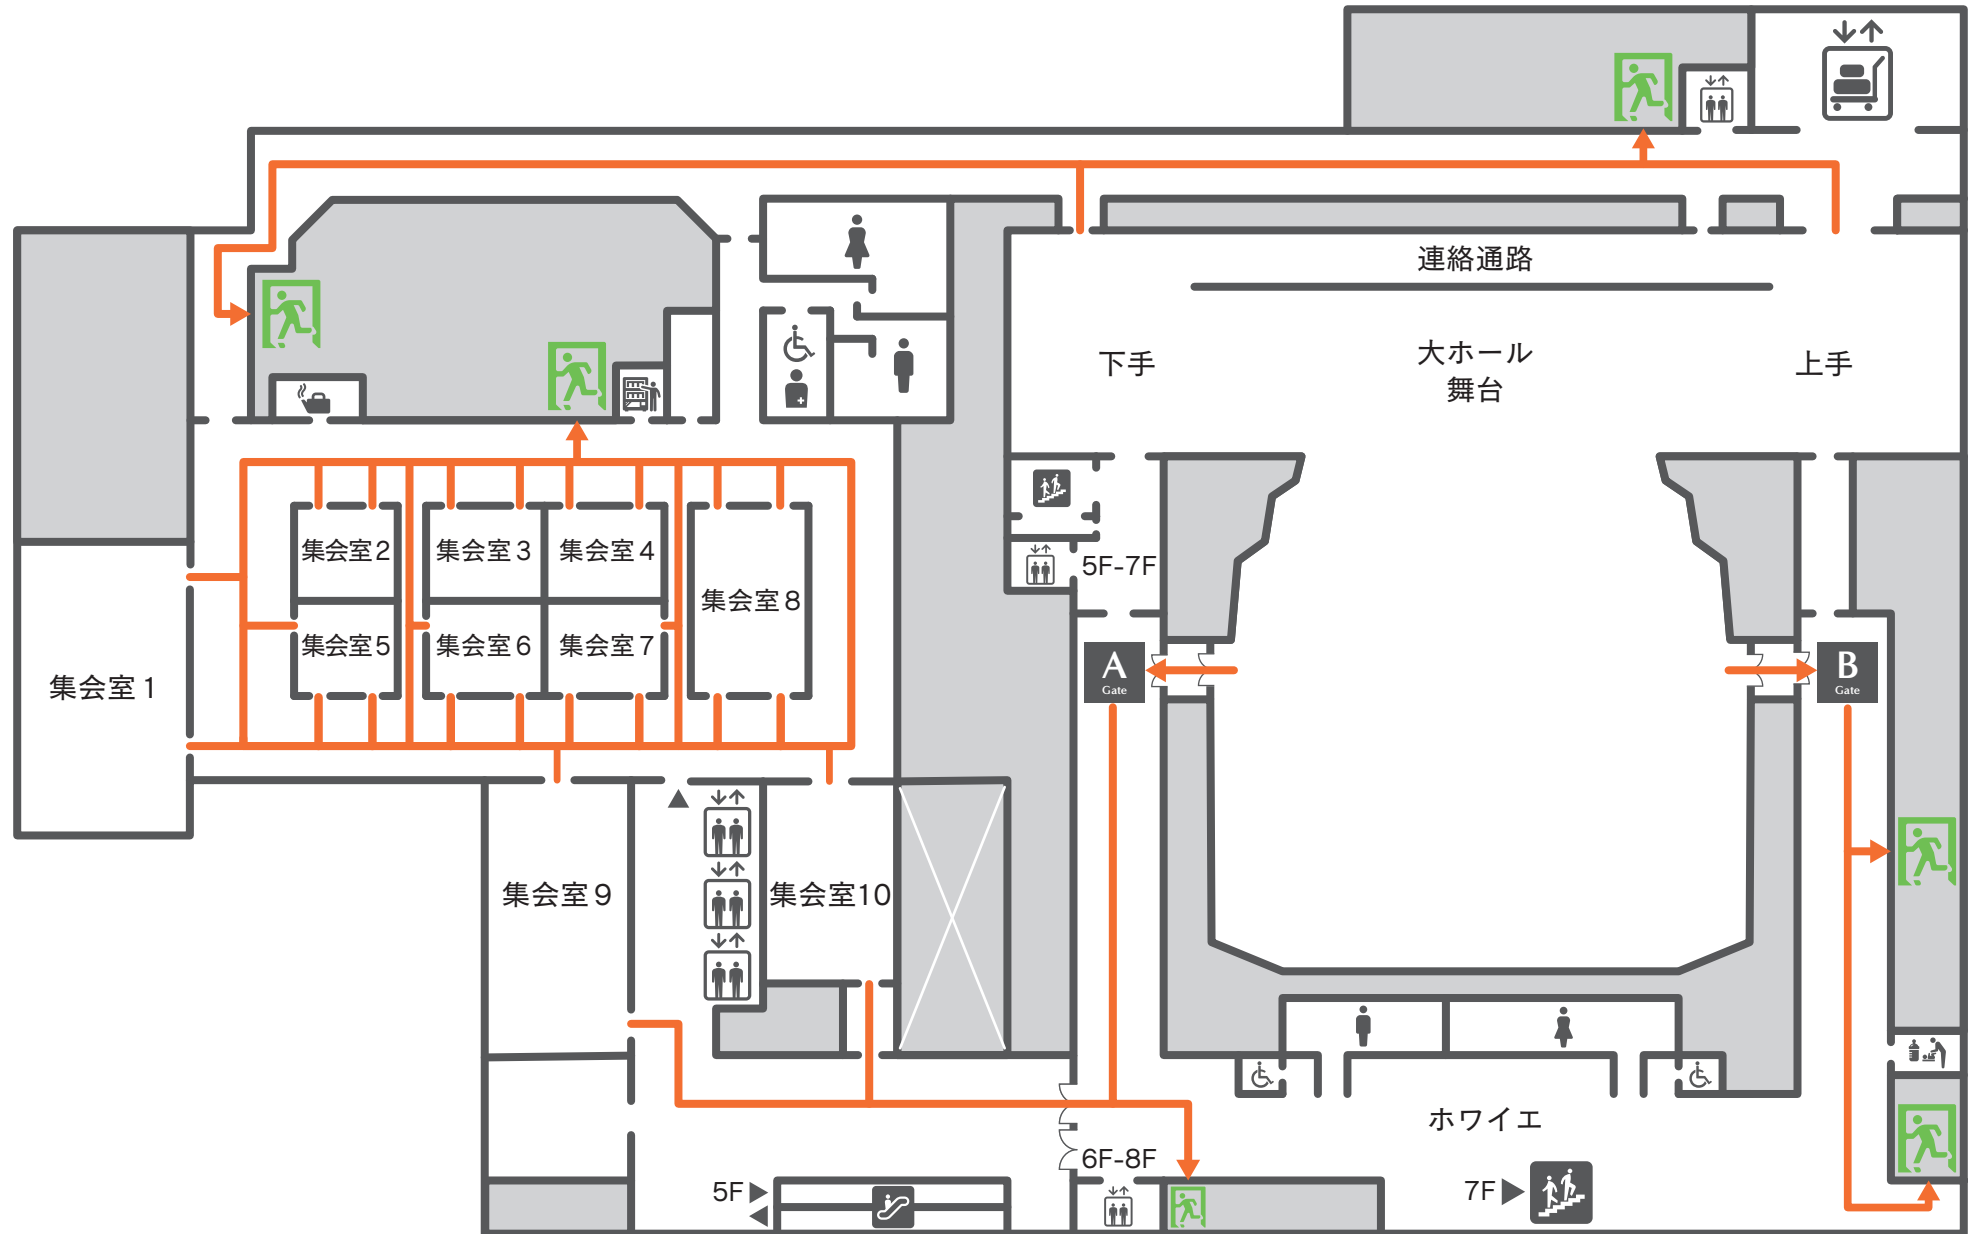

4F ▶ 展示室 和室  
管理事務室 (受付)

5F ▶ 大ホール楽屋 リハーサルルーム  
レクリエーションルーム スタジオ

7F ▶

大ホールメインエントランス 大ホール1階席  
小ホール客席 小ホール舞台 小ホール楽屋

RaiBoC Hall.

避難経路図  
Emergency Route

8F 大ホール2階席