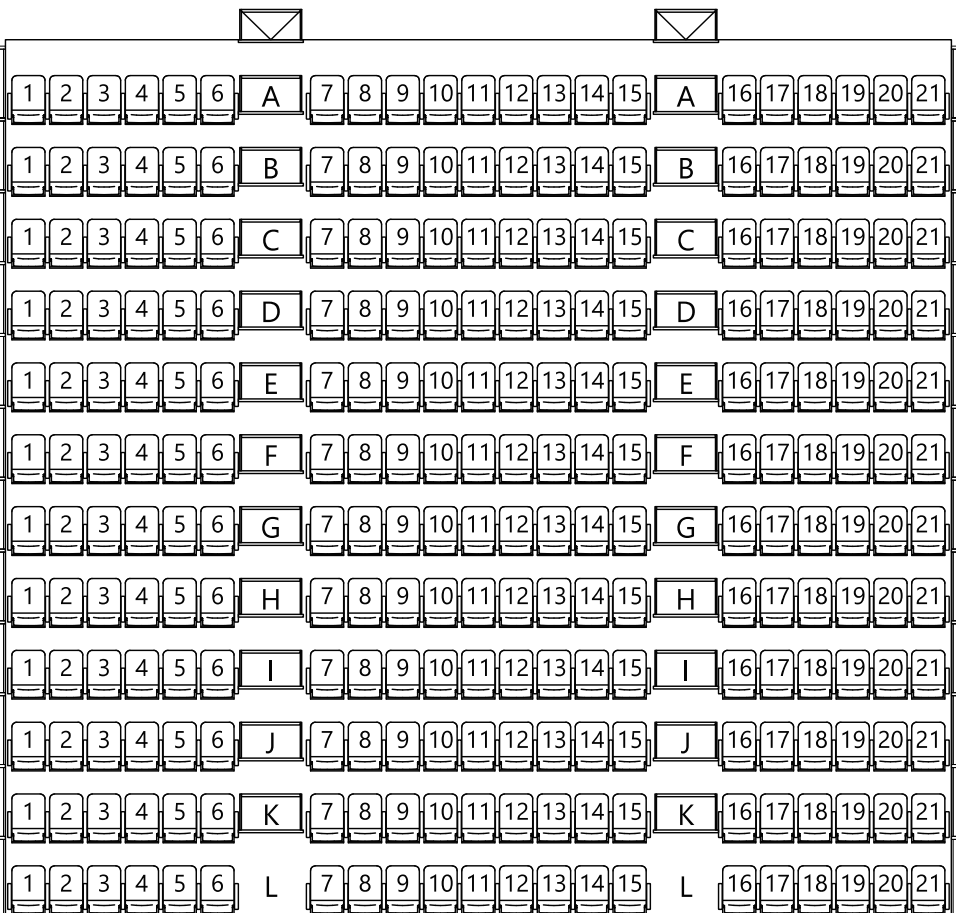

スタッキングチェア 88席 / 移動観覧席 252席 / 計340席
 (☒ 車いすスペース 例)

※ 1～5列目の座席番号はスタッキングチェアの肘掛けに掲示。

ステージ

A
GATE

B
GATE

C
GATE