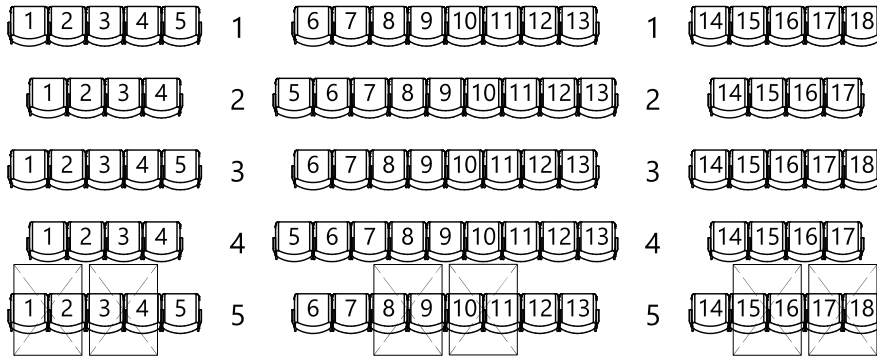

スタッキングチェア 88席 / 移動観覧席 252席 / 計340席
 (☒ 車いすスペース 例)

※ 1～5列目の座席番号はスタッキングチェアの肘掛けに掲示。

ステージ

A
GATE

B
GATE

C
GATE