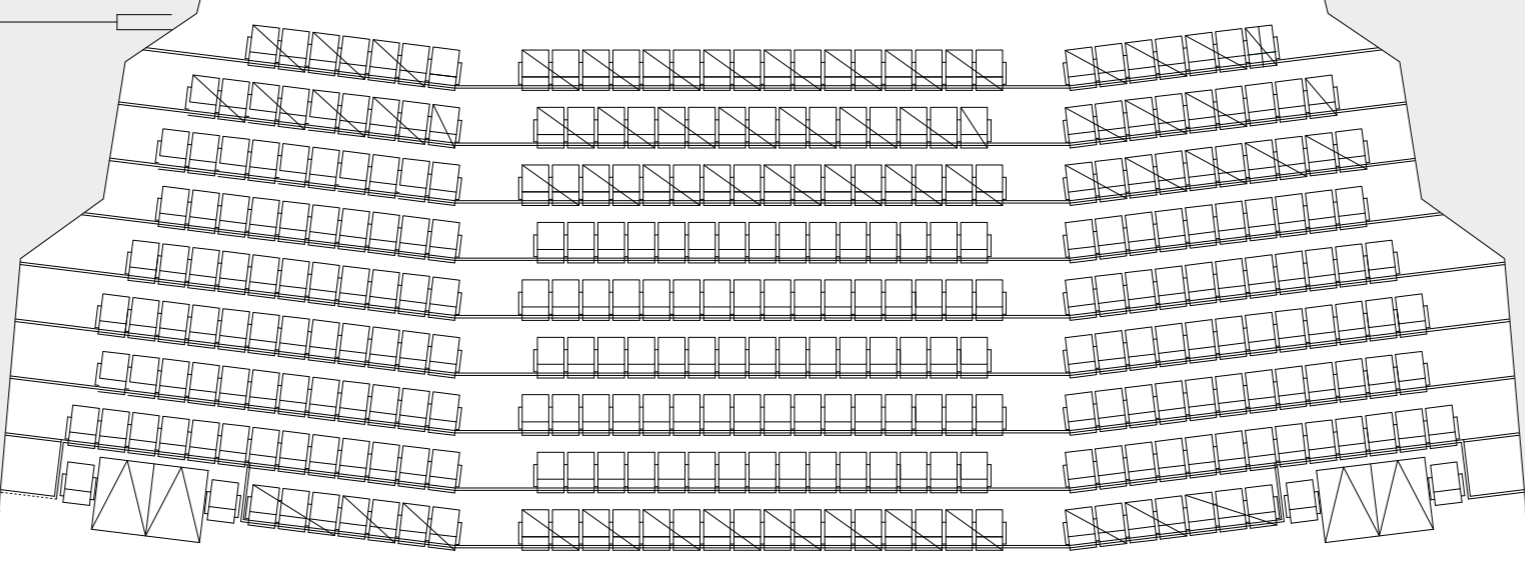

30. ホリ幕
29. 大黒幕
27. 正面反射板

大ホールピアノ庫

2. 可動プロセニウム

階段16

EV19