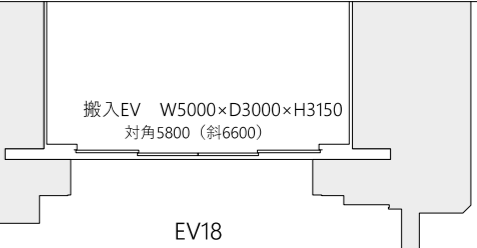

大ホールピアノ庫

1. プロサス

階段16

EV19

階段14

器具庫

利用日	催事名	大ホール舞台平面図		HL-102
		1/125	A3 2022.02.22	

大道具倉庫