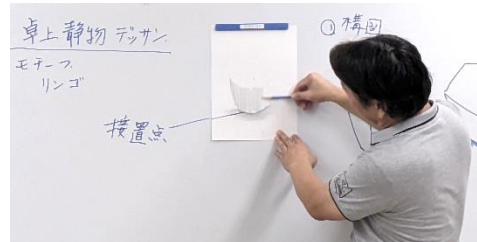

石塚 隆充

沖 仁

パブロ・セルバンテス

講座参加者募集

日本画講座

- 日 時 令和6年9月2日・16日・23日・30日・10月7日・14日・21日
11月4日・18日・12月2日・16日
令和7年1月6日・13日・20日・2月3日・17日・24日
3月3日・17日
毎週月曜日 (プラザイースト休館日は除く)
各日14時00分～16時00分 (全19回)
- 対象 市内在住・在勤・在学の方
- 参加費 10,000円 (別途材料費あり)
- 締切 8月12日 (月・祝)
- 定員 10名 ※応募者多数の場合は抽選
- 申込方法 さいたま市生涯学習情報システム WEB 申し込み (<https://gakushu.city.saitama.jp/>)

基礎美術デッサン講座～プロ日本画家から学ぶデッサン技法～

- 日 時 【火曜日の部】 令和6年9月3日・10日・17日・24日・10月1日・8日・15日・22日
・29日・11月5日 毎週火曜日 全10回 各日19:00～20:30 (90分)
【水曜日の部】 令和6年9月4日・11日・18日・25日・10月2日・9日・16日・23日
・30日・11月6日 毎週水曜日 全10回 各日19:00～20:30 (90分)
- 内容 本格的に美術を学びたい方を対象としたプロ画家による美術講座です。
- 対象 15～18歳の方 ※漫画・イラストは除く。
- 講師 加来万周 (東京藝術大学卒)
- 参加費 5,000円 (別途材料費あり)
- 締切 8月20日 (火)
- 定員 各10名 ※応募者多数の場合は抽選
- 申込方法 さいたま市生涯学習情報システム WEB 申し込み (<https://gakushu.city.saitama.jp/>)