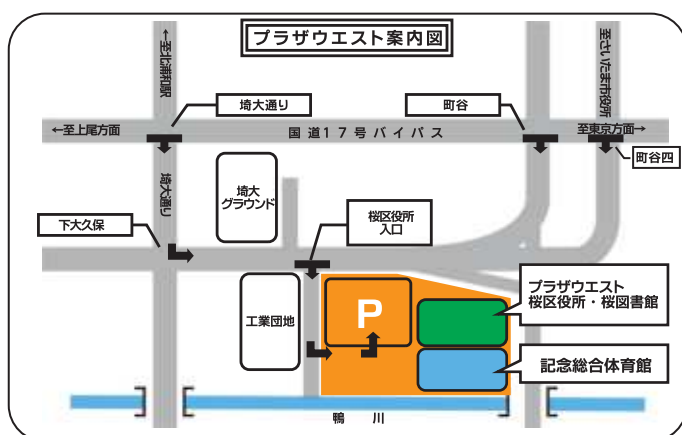

令和6年5月抽選会

開催日時 : 令和6年5月1日(水)9:30～(9:00～受付開始)

会場 : プラザウエスト4階 第1セミナールーム

抽選対象 : さくらホール(令和7年5月分)
多目的ルーム(令和6年11月分)
陶芸アトリエ(令和6年8月分)

※ なお抽選会へのご参加は市内利用者(団体・個人)のみとなります。

ウエストからのお願い(感染状況による)

文化事業(主催)開催の取組みについて

令和5年5月8日より新型コロナウイルス感染症の位置づけが、「5類感染症」へ変更されたことに伴い、当事業団が開催する文化事業は、下記のとおり取組んでまいります。

- (1)お客様ご来館時において検温、消毒の励行を推奨しております。
- (2)施設職員はマスク着用の上、お客様対応をいたします。
- (3)文化事業開催時には「文化事業(主催)開催時の取組みについて」を会場入り口付近に掲出いたします。

引き続き、当事業団では感染対策に留意しながら、お客様が安心して文化事業にご参加いただけるよう努めてまいりますのでご協力をお願い申し上げます。

令和5年5月9日
公益財団法人さいたま市文化振興事業団

令和6年4月
休館日
のお知らせ

- プラザウエスト
- 8日(月)・22日(月)
- 桜図書館
- 1日(月)・8日(月)・15日(月)・22日(月)

プラザウエスト HP

発行・編集 : (公財)さいたま市文化振興事業団
プラザウエスト

〒338-0835 さいたま市桜区道場4丁目3番1号

受付時間 9時～21時30分

TEL 048-858-9080 FAX 048-858-9020

<https://saitama-culture.jp/plazawest>

* 発行日 2024.04.01