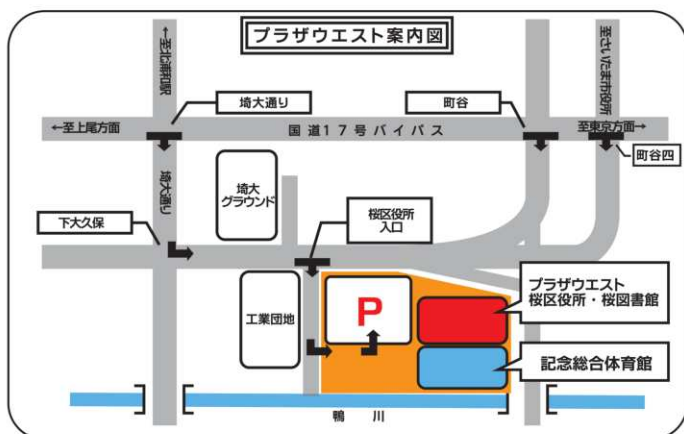

発行・編集 : (公財)さいたま市文化振興事業団
プラザウエスト

〒338-0835 さいたま市桜区道場4丁目3番1号

受付時間 9時～21時30分

TEL 048-858-9080 FAX 048-858-9020

<https://saitama-culture.jp/plazawest>

* 発行日 2024.05.01