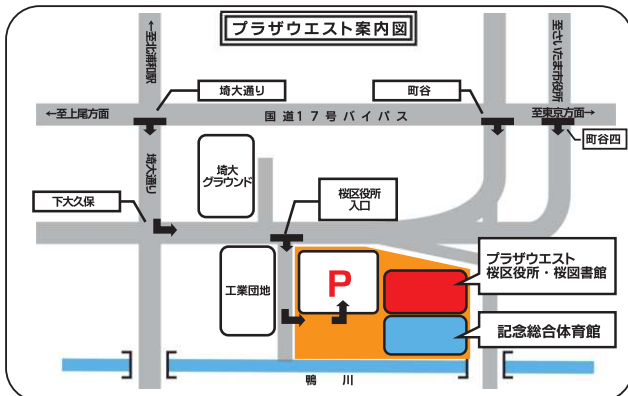

これからの公演・講座の予定

公演の一般発売初日はWEBのみ (<https://p-ticket.jp/saitama-culture>) の受付となります。

■影絵「角笛シルエット劇場」<3歳児以下膝上無料>
令和6年12月14日(土) 開演14:00 大人2,000円、小学生以下1,000円
一般販売開始(初日はWEBのみ)9月14日(土)10:00から

●初心者陶芸講座
令和6年10月8日(火)～10日(木)・24日(木)(全4回)
10:00～12:00 定員12人 2,000円

●ポーリングアートをやってみよう
令和6年10月15日(火)・22日(火)(全2回)
14:00～16:00 定員15人 2,000円

●バードカービングを作ってみよう
令和6年10月16日(水)・23日(水)・30日(水)・11月6日(水)・13日(水)(全5回)
14:00～16:00 定員12人 3,000円

●子育ての地図(思春期編)～親の対応力をUPしよう～
令和6年10月18日(金)(全1回)
10:00～12:00 定員15人 500円

●IT講座～生成AI(Copilot)の知識を深めよう
令和6年10月23日(水)・24日(木)(全2回)
13:00～15:00 定員20人 2,000円

■…公演情報 ●…成人向け講座情報 ★…親子向け講座情報 ◎…子ども向け講座情報

※日程・時間等変更になる場合がございます。詳しくは翌月発行のWest Navi(ウエストナビ)令和6年8月号をご覧ください。

令和6年8月抽選会

開催日時 : 令和6年8月1日(木)9:30～(9:00～受付開始)

会場 : プラザウエスト4階 第1セミナールーム

抽選対象 : さくらホール(令和7年8月分)

多目的ルーム(令和7年2月分)

陶芸アトリエ(令和6年11月分)

※ なお抽選会へのご参加は市内利用者(団体・個人)のみとなります。

令和6年7月休館日のお知らせ

プラザウエスト
8日(月)・22日(月)

桜図書館
1日(月)・8日(月)・17日(水)・22日(月)・29日(月)

◆公演関係の
販売の受付は
こちらからどうぞ

SaCLa
インフォメーション
センターQR

◆講座関係の
受講の申込は
こちらからどうぞ

さいたま市
生涯学習
情報システムQR

◆当館のお知らせ、
ご案内は
こちらからどうぞ

プラザウエスト
HP

発行・編集：(公財)さいたま市文化振興事業団
プラザウエスト

〒338-0835 さいたま市桜区道場4丁目3番1号

受付時間 9時～21時30分

TEL 048-858-9080 FAX 048-858-9020

<https://saitama-culture.jp/plazawest>

* 発行日 2024.07.01