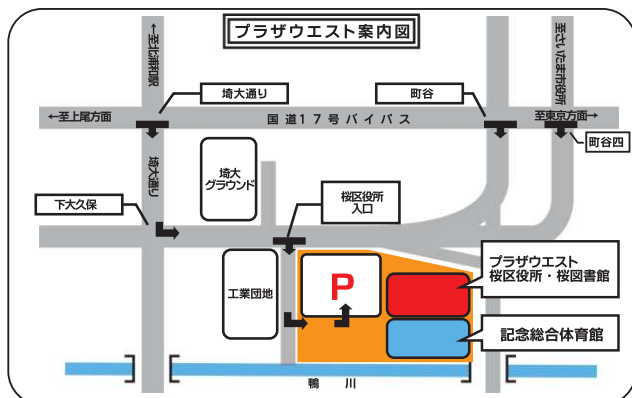

発行・編集 : (公財) さいたま市文化振興事業団
プラザウエスト

〒338-0835 さいたま市桜区道場4丁目3番1号

受付時間 9時～21時30分

TEL 048-858-9080 FAX 048-858-9020

<https://saitama-culture.jp/plazawest>

* 発行日 2024.10.01