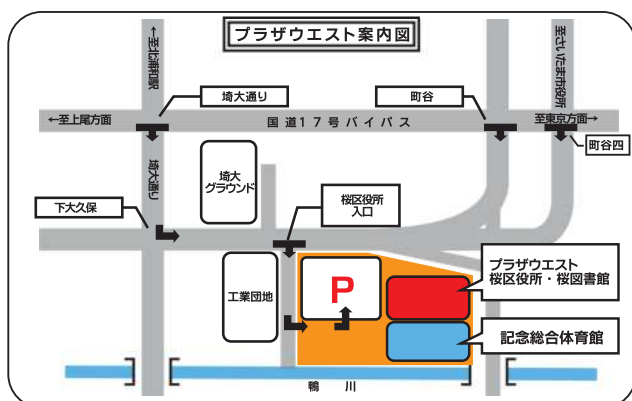

発行・編集 : (公財) さいたま市文化振興事業団
プラザウエスト

〒338-0835 さいたま市桜区道場4丁目3番1号

受付時間 9時~21時30分

TEL 048-858-9080 FAX 048-858-9020

<https://saitama-culture.jp/plazawest>

* 発行日 2024.12.01