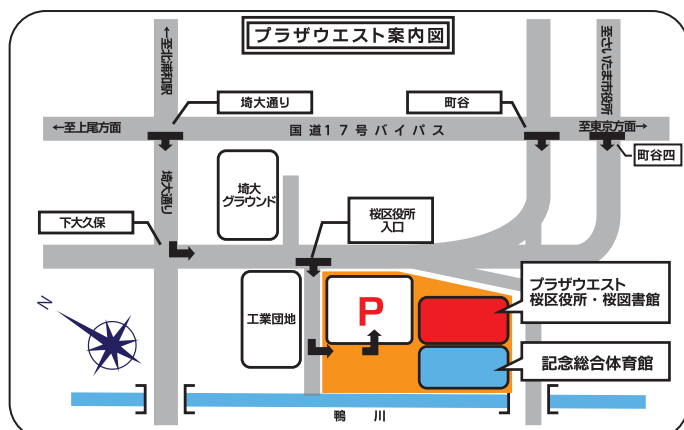

発行・編集 : (公財)さいたま市文化振興事業団
プラザウエスト

〒338-0835 さいたま市桜区道場4丁目3番1号

受付時間 9時～21時30分

TEL 048-858-9080 FAX 048-858-9020

<https://saitama-culture.jp/plazawest>

* 発行日 2026.05.01