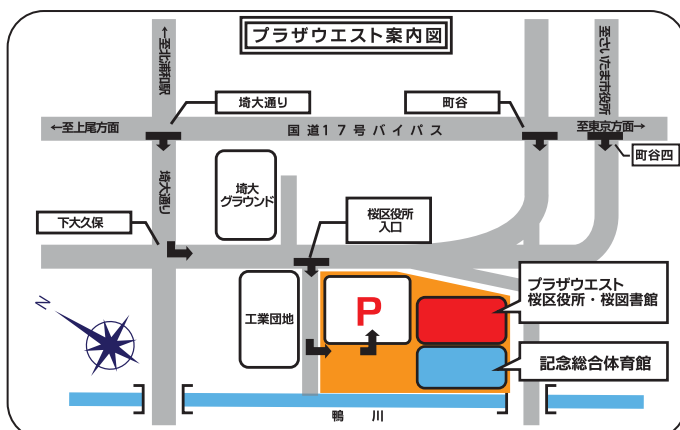

■…公演情報 ●…成人向け講座情報 ★…親子向け講座情報 ◎…子ども向け講座情報

※日程・時間等変更になる場合がございます。詳しくは翌月発行の WestNavi(ウエストナビ) 令和8年8月号をご覧ください。

令和8年8月抽選会

開催日時 : 令和8年8月1日(土)9:30～(9:00～受付開始)

会場 : プラザウエスト4階 第1セミナールーム

抽選対象 : さくらホール (令和9年8月分)

多目的ルーム (令和9年2月分)

陶芸アトリエ (令和8年11月分)

- ※ なお抽選会へのご参加は市内利用者(団体・個人)のみとなります。
- ※ 事前に、さいたま市公共施設予約システムの利用者登録をお願いします。

令和8年7月休館日のお知らせ

プラザウエスト

13日(月)・27日(月)

桜図書館

6日(月)・13日(月)・22日(水)・27日(月)

◆公演関係の
販売の受付は
こちらからどうぞ

SaCLa
インフォメーション
センター QR

◆講座関係の
受講の申込は
こちらからどうぞ

さいたま市
生涯学習
情報システム QR

◆当館のお知らせ、
ご案内は
こちらからどうぞ

プラザウエスト
HP

発行・編集 : (公財)さいたま市文化振興事業団
プラザウエスト

〒338-0835 さいたま市桜区道場4丁目3番1号

受付時間 9時～21時30分