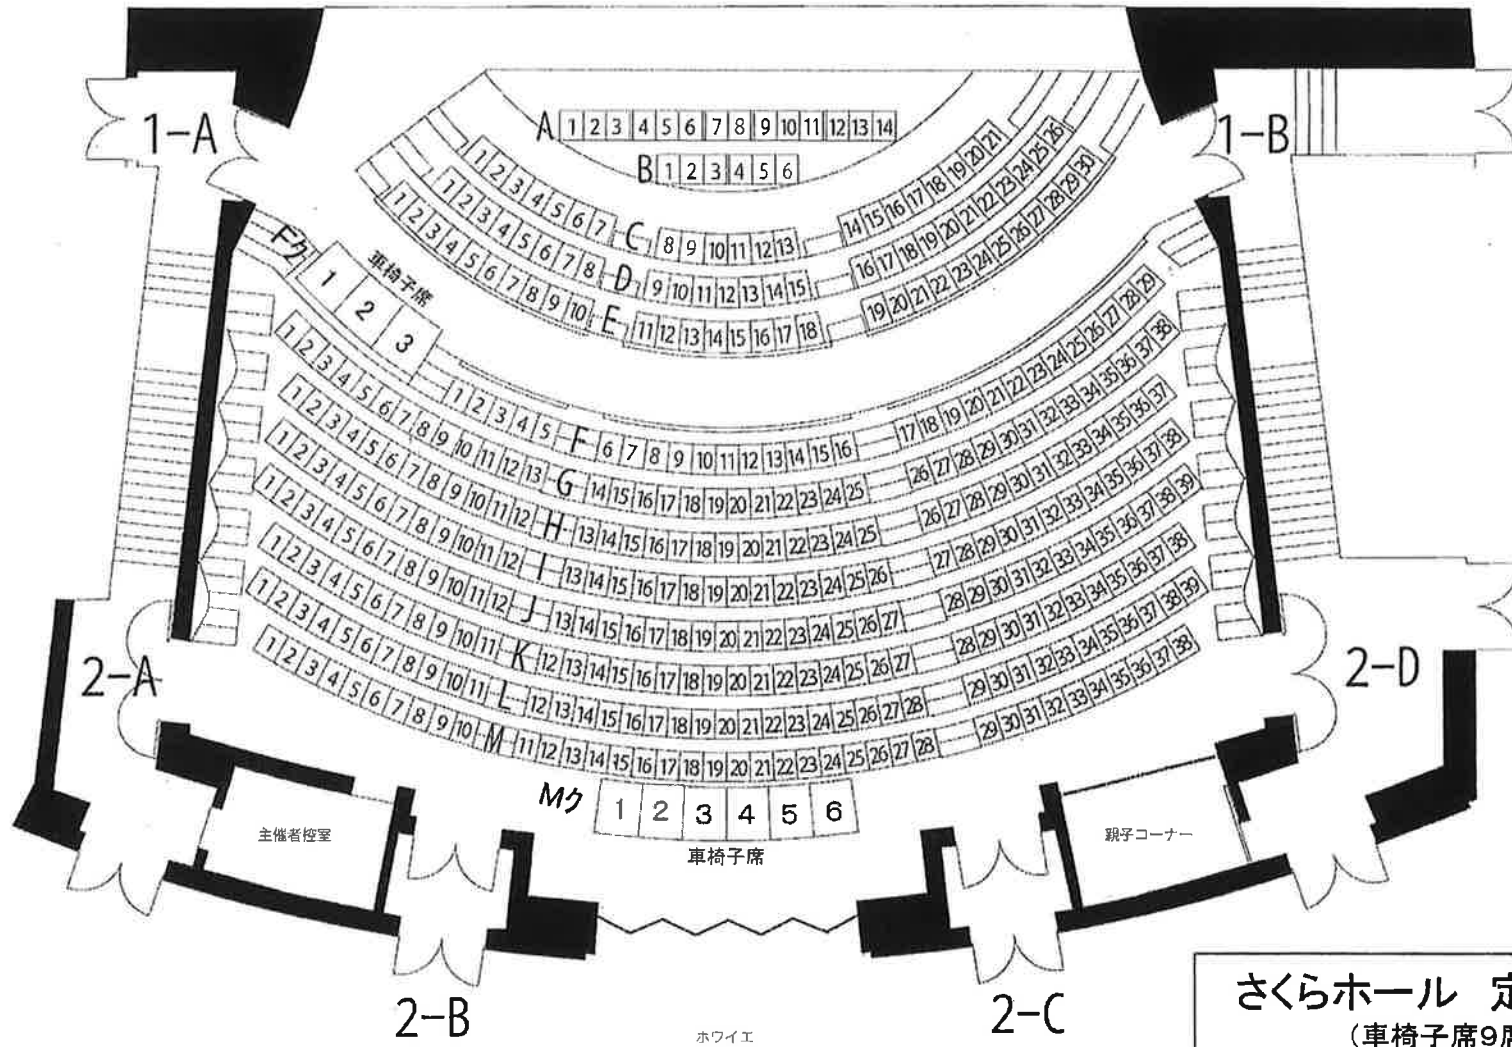

# さいたま市地域中核施設 **プラザウエスト さくらホール** 座席表

舞台

**さくらホール 定員402名**  
(車椅子席9席含む)