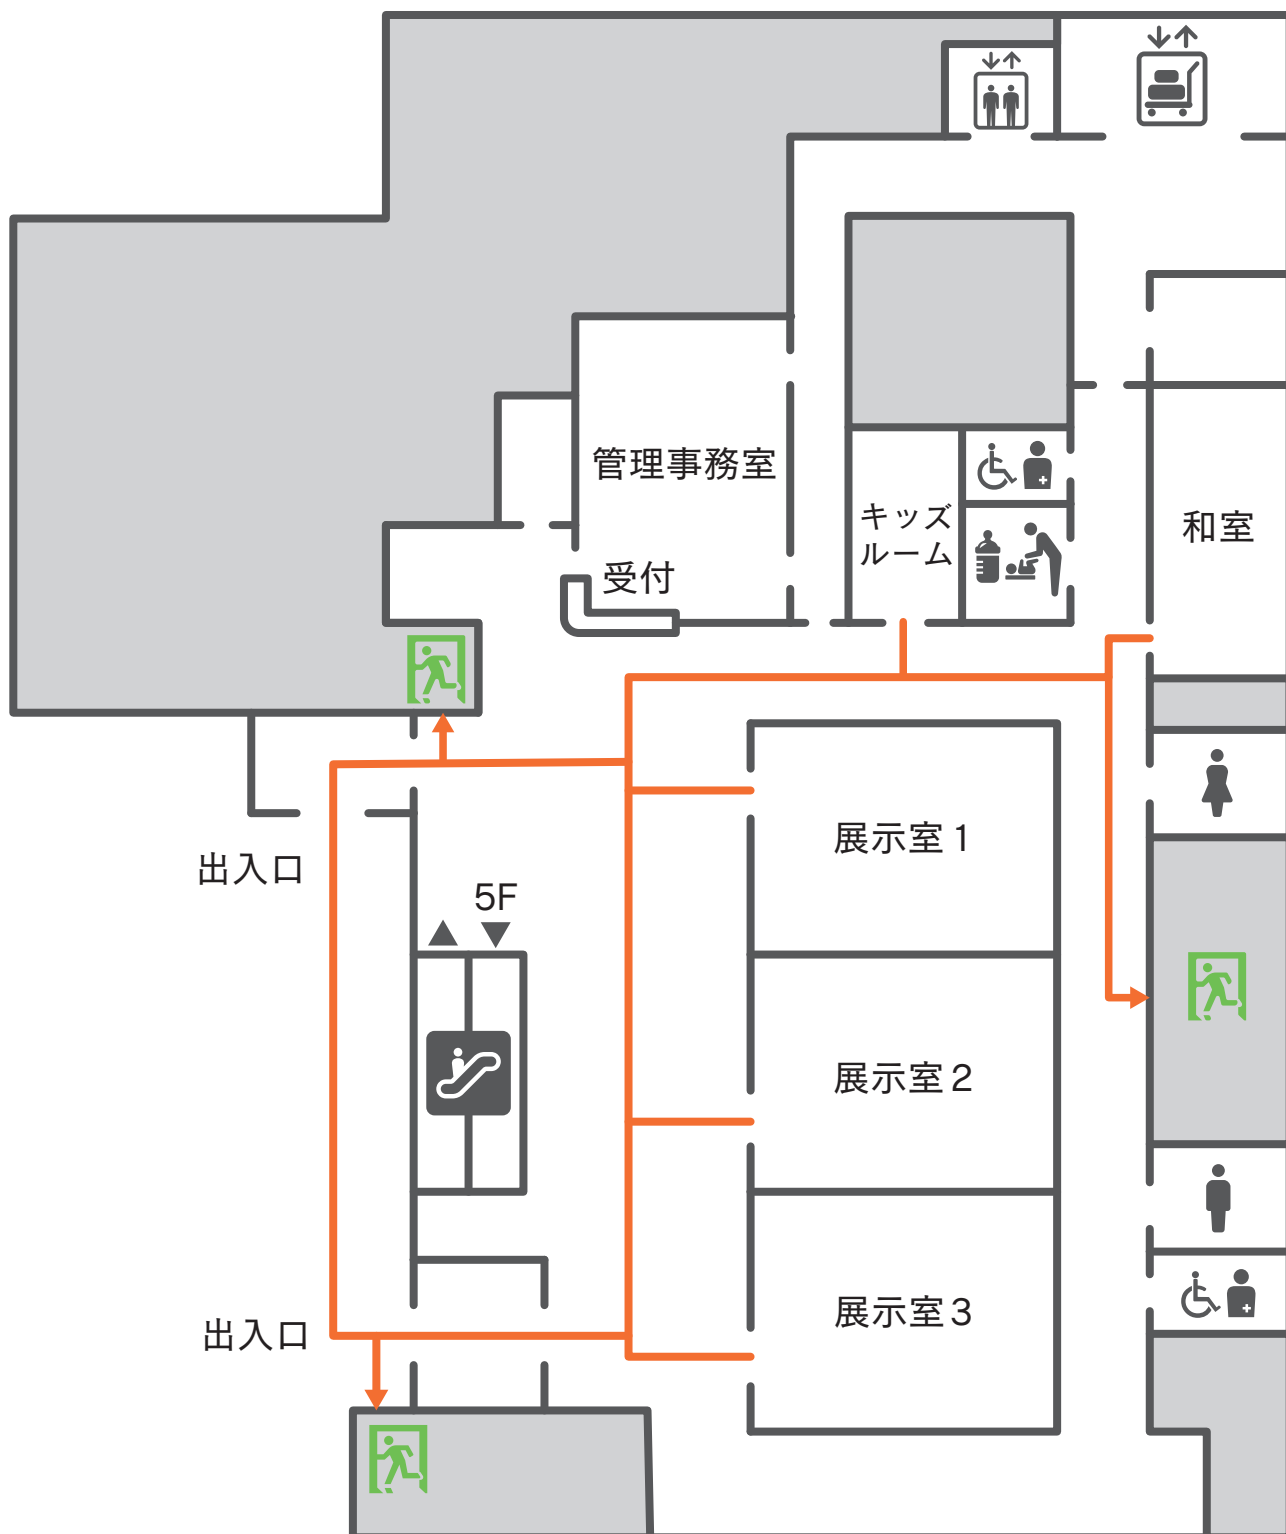

4F ▶ 展示室 和室
管理事務室 (受付)

5F ▶ 大ホール楽屋 リハーサルルーム
レクリエーションルーム スタジオ

7F ▶

大ホールメインエントランス 大ホール1階席
小ホール客席 小ホール舞台 小ホール楽屋

RaiBoC Hall.

避難経路図
Emergency Route

8F 大ホール2階席