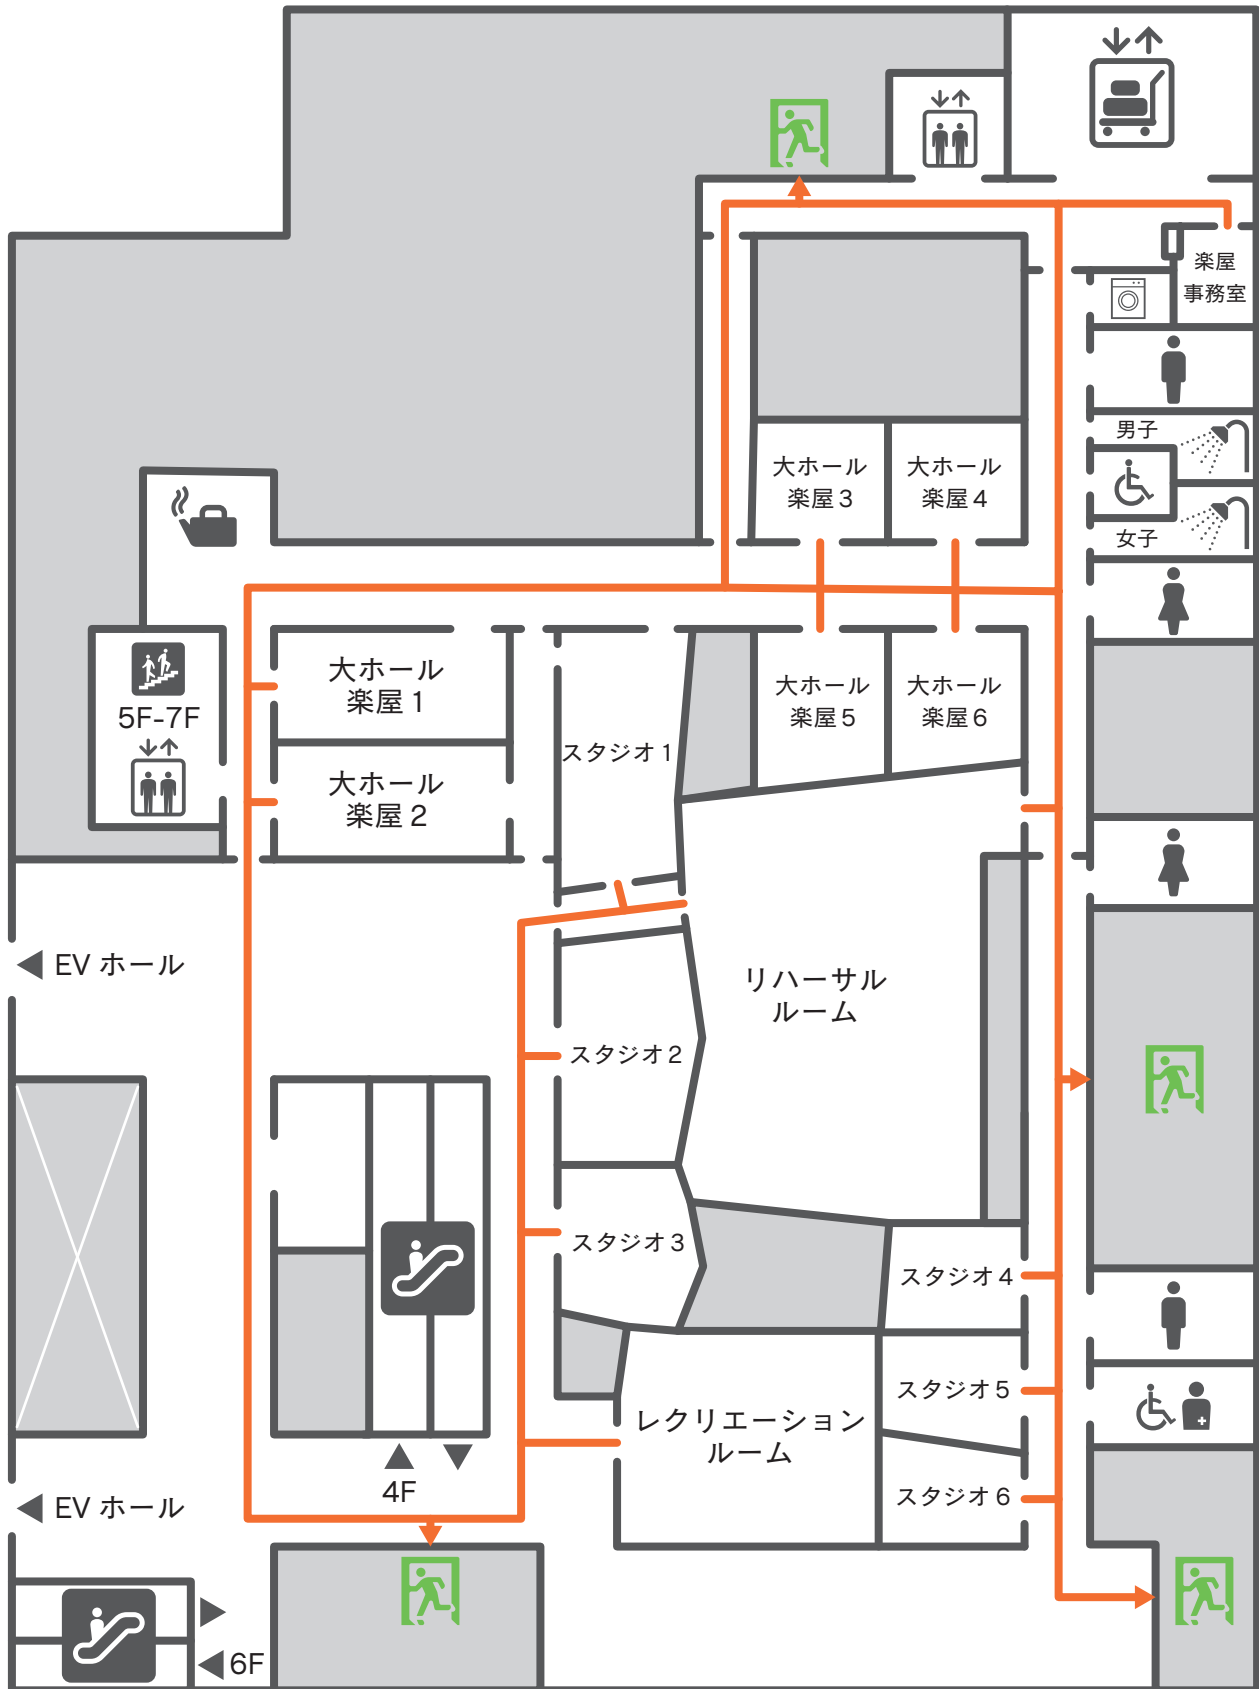

4F ▶ 展示室 和室
管理事務室 (受付)

5F ▶ 大ホール楽屋 リハーサルルーム
レクリエーションルーム スタジオ

7F ▶

大ホールメインエントランス 大ホール1階席
小ホール客席 小ホール舞台 小ホール楽屋

RaiBoC Hall.

避難経路図
Emergency Route

8F 大ホール2階席