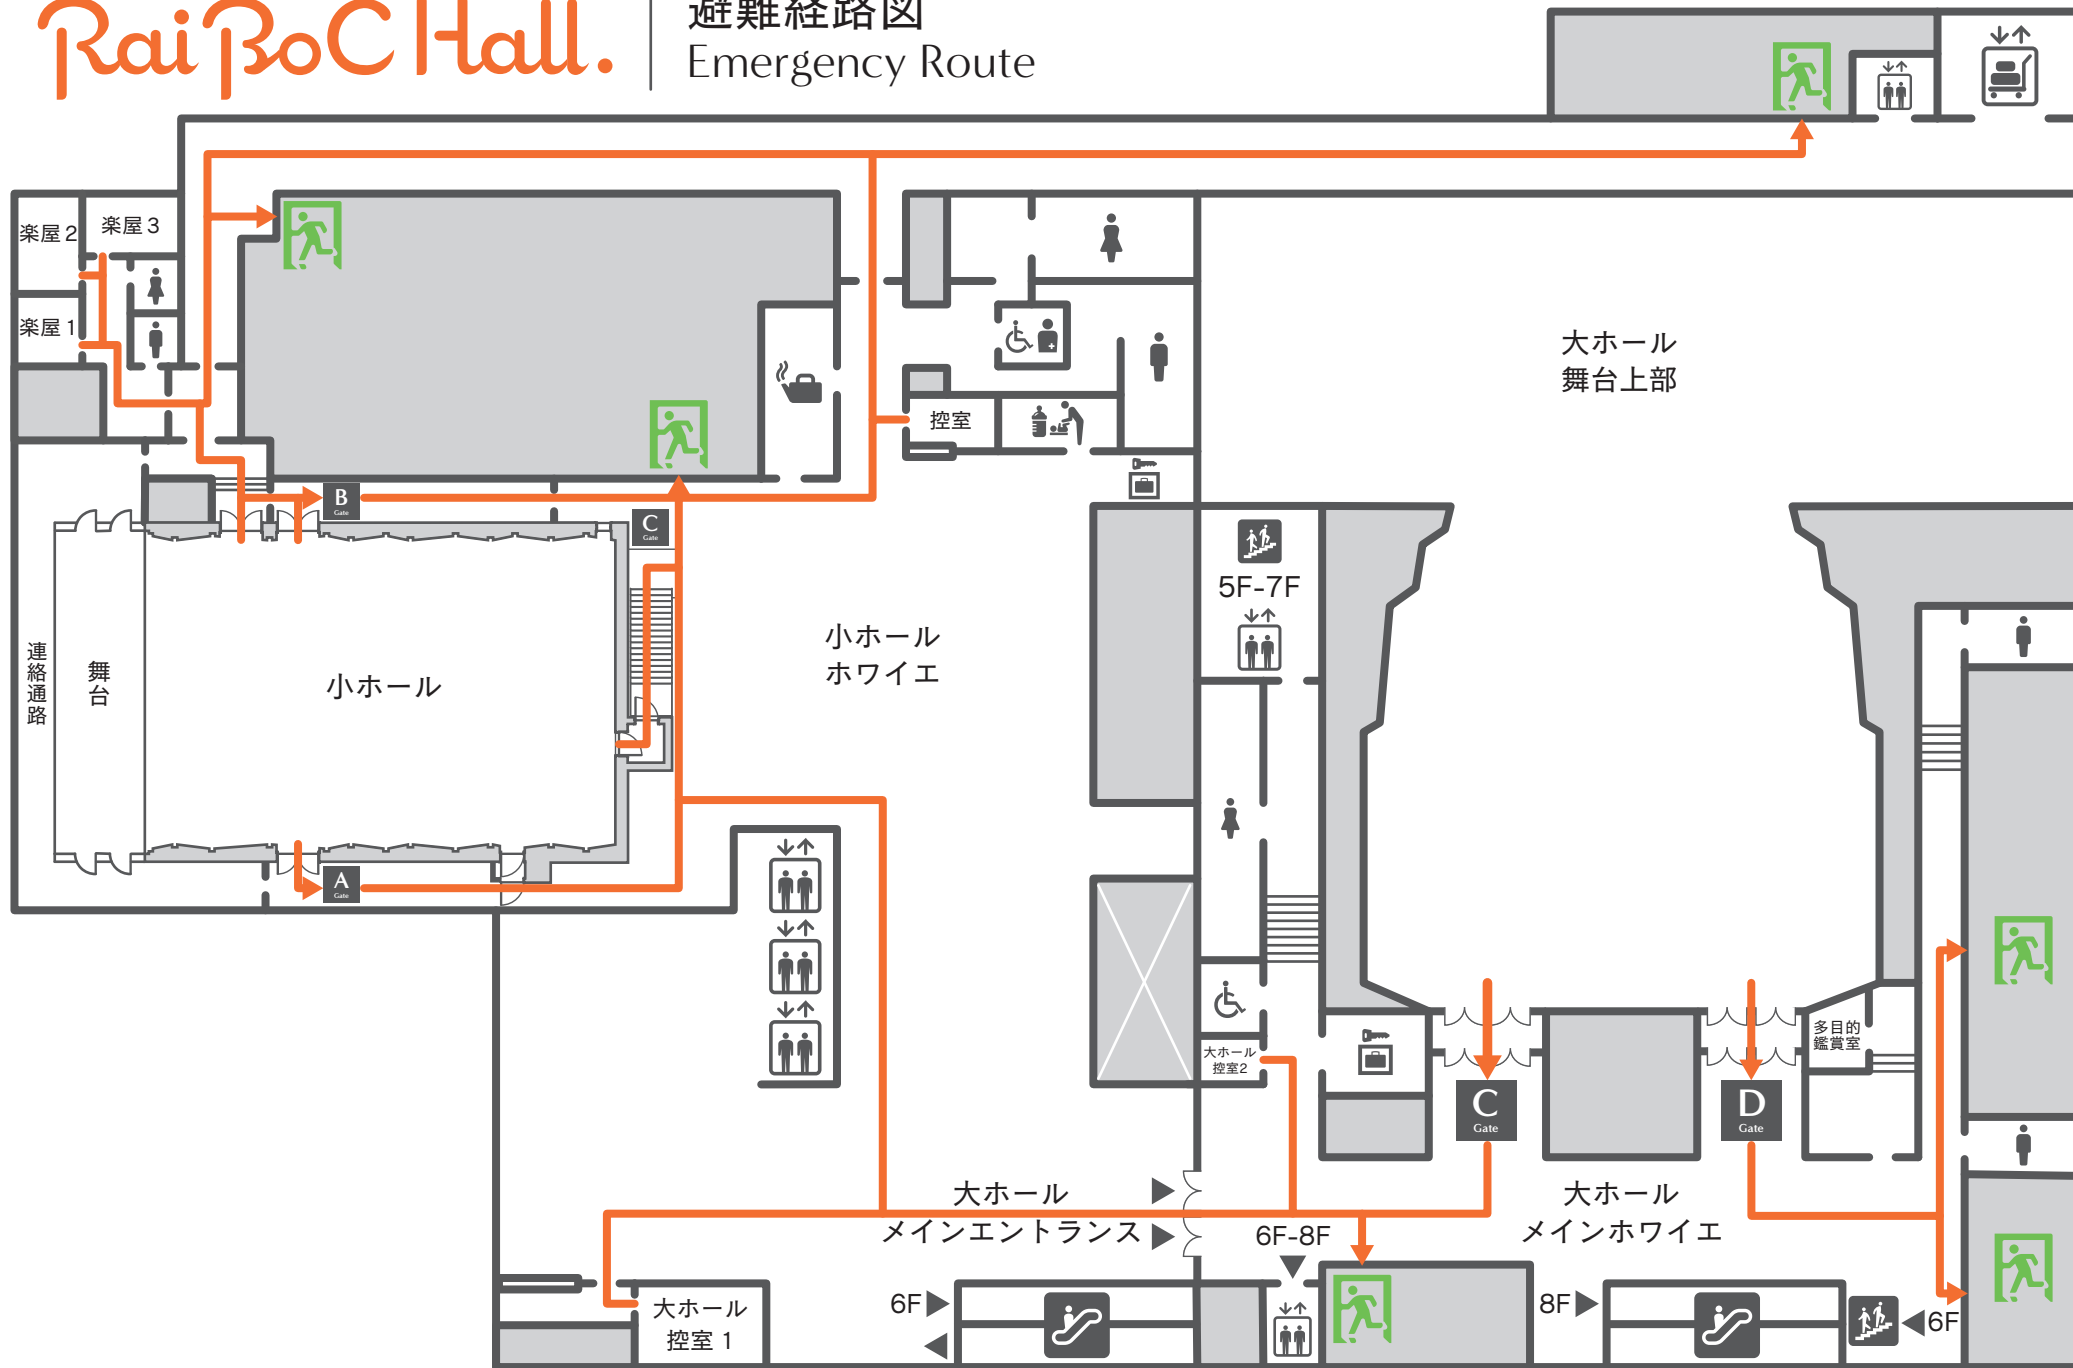

4F ▶ 展示室 和室
管理事務室 (受付)

5F ▶ 大ホール楽屋 リハーサルルーム
レクリエーションルーム スタジオ

7F ▶

大ホールメインエントランス 大ホール1階席
小ホール客席 小ホール舞台 小ホール楽屋

RaiBoC Hall.

避難経路図
Emergency Route

8F 大ホール2階席