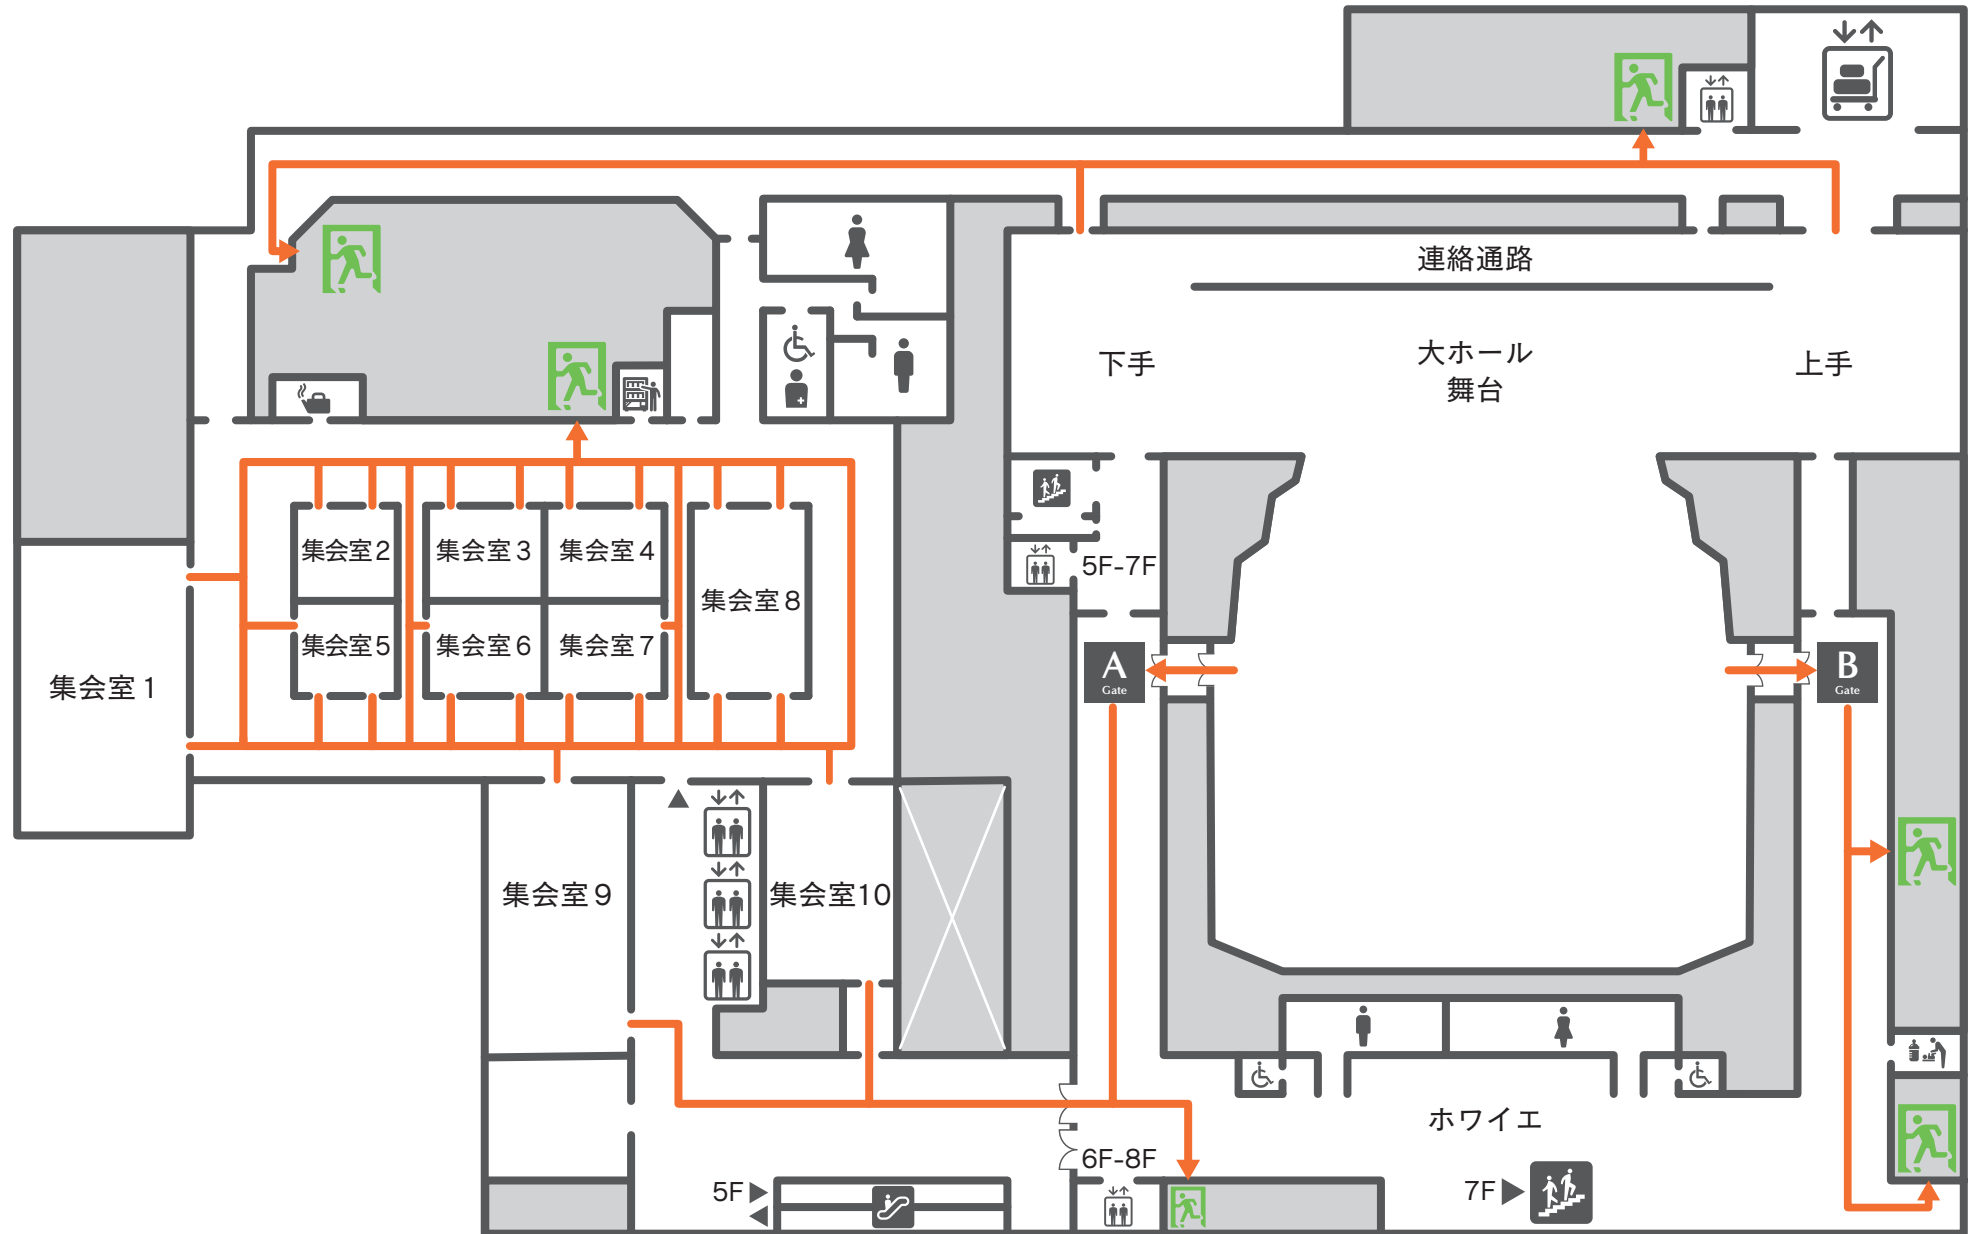

4F ▶ 展示室 和室
管理事務室 (受付)

5F ▶ 大ホール楽屋 リハーサルルーム
レクリエーションルーム スタジオ

7F ▶

大ホールメインエントランス 大ホール1階席
小ホール客席 小ホール舞台 小ホール楽屋

RaiBoC Hall.

避難経路図
Emergency Route

8F 大ホール2階席