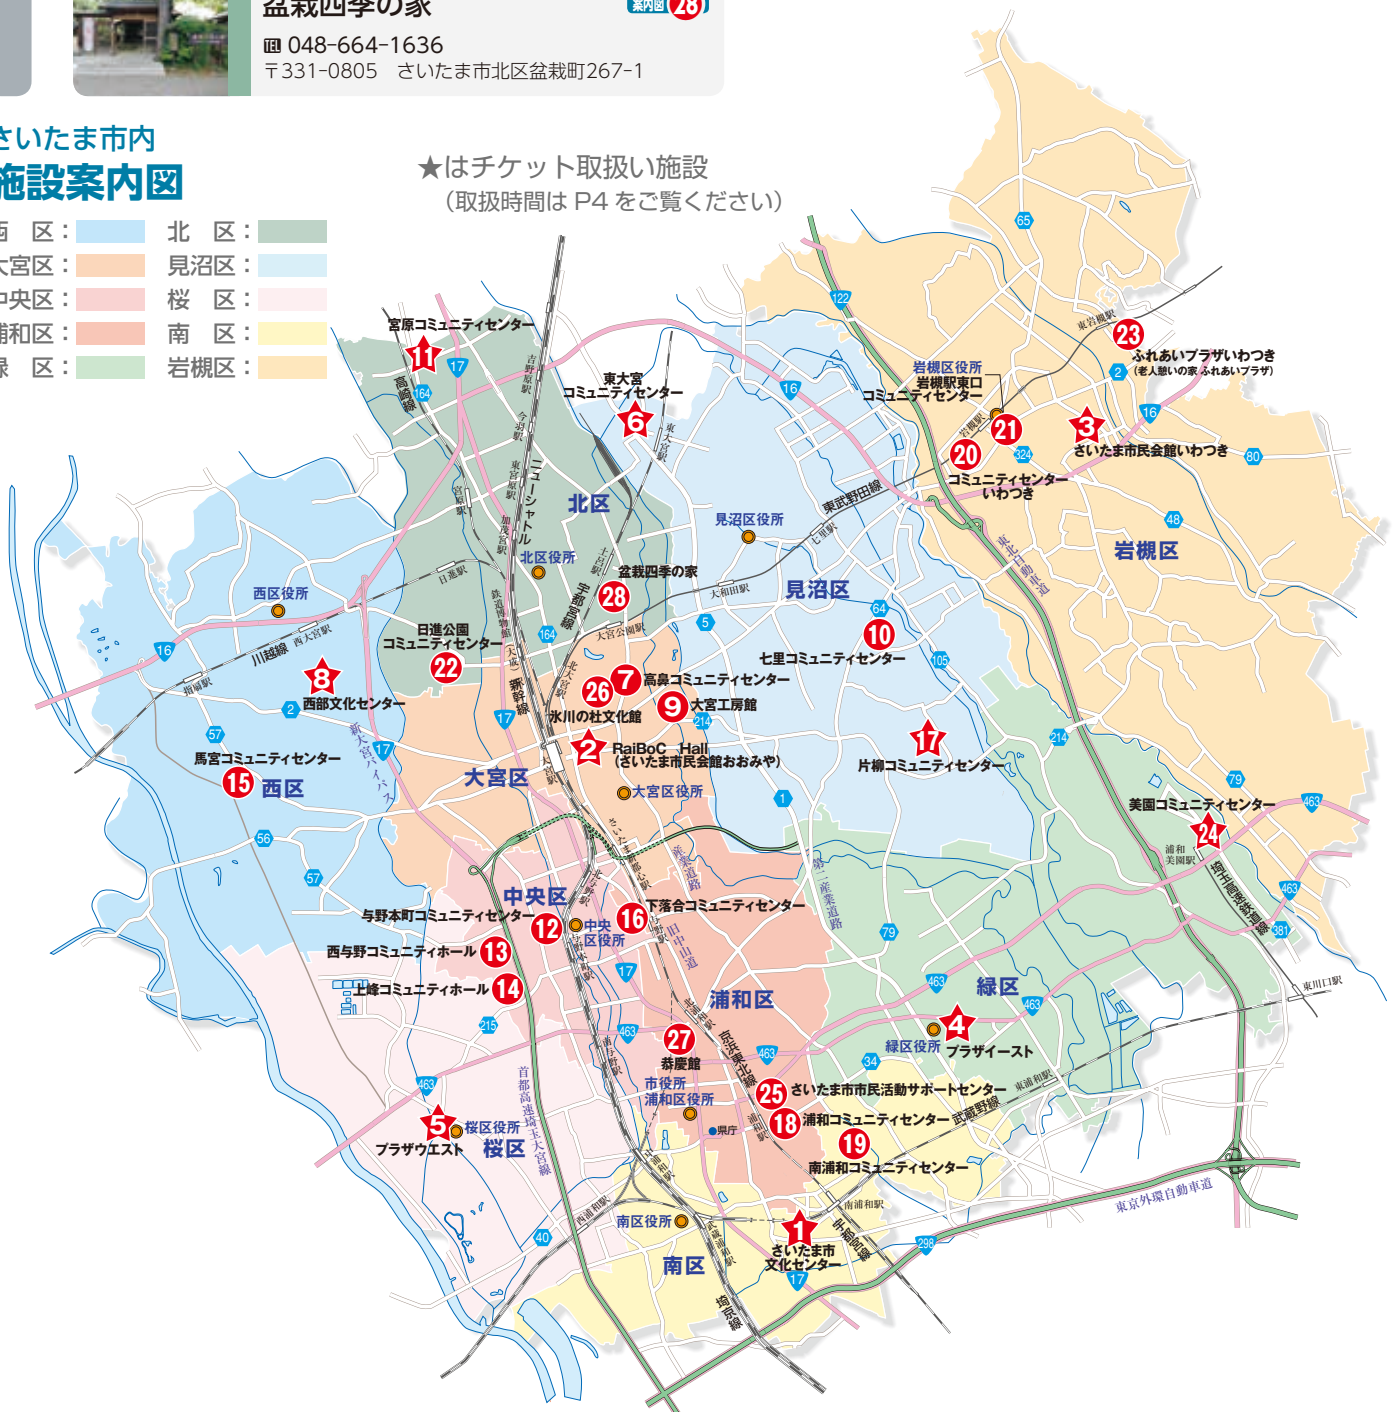

☎ 048-664-1636  
〒331-0805 さいたま市北区盆栽町267-1

さいたま市内  
施設案内図

- 西区：  北区：
- 大宮区：  見沼区：
- 中央区：  桜区：
- 浦和区：  南区：
- 緑区：  岩槻区：

★はチケット取扱い施設  
(取扱時間はP4をご覧ください)