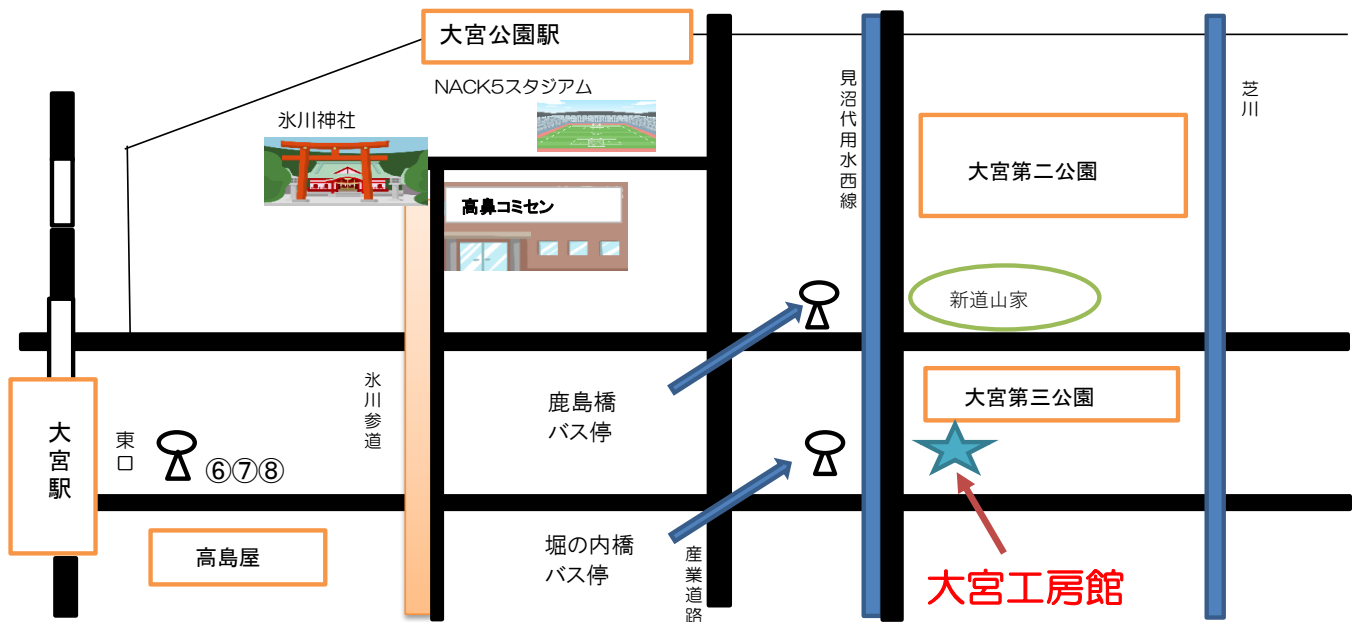

## お仕事探検②

ラウンドワンと東光寺のお仕事を探検してみよう！

- 日時：令和4年8月22日（月） 10時～12時
- 場所：東光寺・ラウンドワン
- 対象：さいたま市在住・在学の小学4～6年生
- 定員：10人（応募多数の場合は抽選となります）
- 参加費：500円（保険料含む）
- 持ち物：飲料・筆記用具・マスク着用 \*雨天時はカップ
- 申込み：8月8日（月）までにさいたま市生涯学習情報システム

さいたま市生涯学習情報システム

※職員が3名引率します。 集合・解散は東光寺駐車場にて

# 中規模修繕工事(予定)による全館休館について

令和4年7月1日(金)～令和5年3月31日(金)(予定)

休館中の窓口は、**大宮工房館**を予定しています。

受付業務について、9時～17時15分(予定)とさせていただきます。  
臨時窓口開設日は、後日決定次第お知らせ致します。

## 【大宮駅東口からバスをご利用の場合】

- ・ JR「大宮駅」下車・大宮駅東口 国際興業バス⑦番乗り場新道経由以外行き又は⑥番乗り場「日大前」東新井団地中川循環行き堀の内橋停留所下車徒歩3分
- ・ JR「大宮駅」下車・大宮駅東口 東武バス⑧番乗り場「岩槻駅」行き「鹿島橋」停留所下車徒歩3分