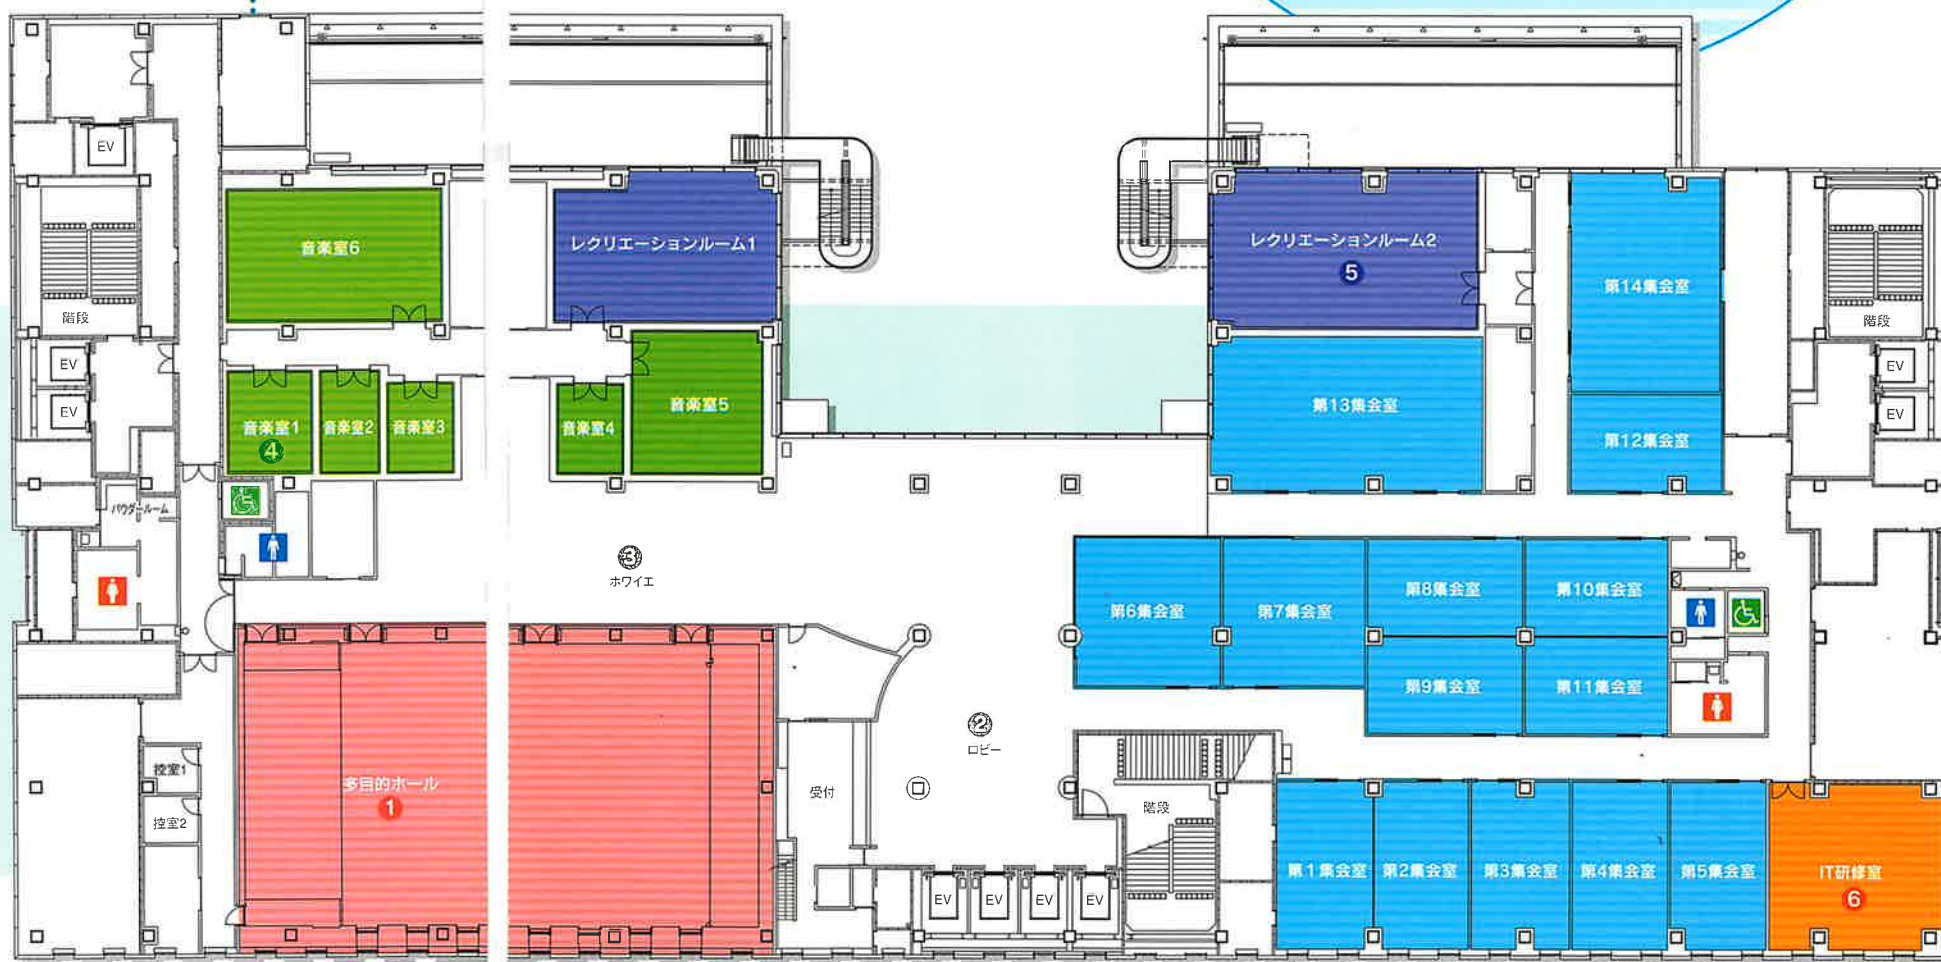

浦和コミュニティセンター

コミュニティ活動のために利用していただく施設です。多目的ホールなどの各施設をご利用いただき、シンポジウム、講演会、各種発表会、展示、研修、会議、ダンスなどの軽運動、ピアノ演奏やコーラスなどが行えます。

施設内容／多目的ホール(1室)、集会室(15室)、音楽室(6室)、レクリエーションルーム(2室)、IT研修室(1室)

利用時間／9:00~21:30

休館日／年末年始 ※臨時に休館することもあります。

10f

● 多目的ホール ● 集会室 ● 音楽室
● レクリエーションルーム ● IT研修室

9f