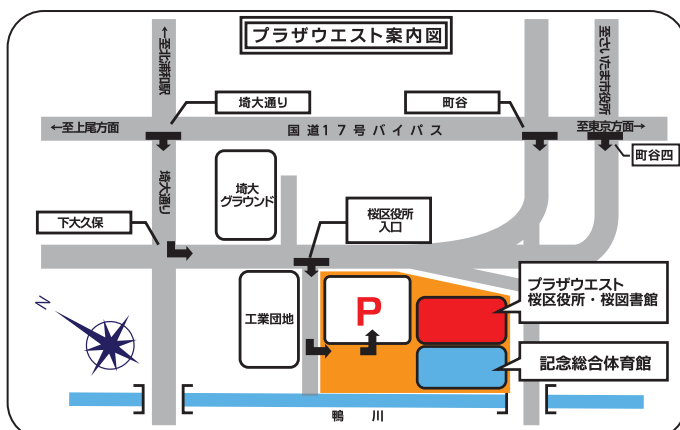

これからの公演・講座の予定

公演の一般発売初日はWEBのみ (<https://p-ticket.jp/saitama-culture>) の受付となります。

◎プログラミング教室【ドローン】

令和8年9月5日(土)・6日(日) (全2回) 対象：市内在住・在学の小学生
13:00～15:00 定員10人 2,000円

●はじめてのアクリル画講座「静物を描こう」

令和8年9月11日(金)・18日(金)・25日(金)・10月2日(金)・9日(金) (全5回)
対象：市内在住・在勤・在学の方 14:00～16:00 定員15人 3,000円

●シニアのための OFFICE 講座～AIの使い方を学ぶ～

令和8年9月16日(水)・17日(木)・18日(金) (全3回)
対象：市内在住・在勤・在学の方 13:00～15:00 定員15人 3,000円

●簡単料理講座～スペイン料理編～

令和8年9月18日(金) (全1回) 対象：市内在住・在勤・在学の方
10:00～13:00 定員12人 1,500円

●日本発祥の彫紙アートに挑戦しよう

令和8年9月27日(日)・10月4日(日) (全2回)
対象：市内在住・在勤・在学の方 10:00～12:00 定員12人 3,000円

●IT講座～Canva講座～

令和8年9月29日(火)・10月6日(火) (全2回)
対象：市内在住・在勤・在学の方 13:00～15:00 定員20人 2,000円

■…公演情報 ●…成人向け講座情報 ★…親子向け講座情報 ◎…子ども向け講座情報

※日程・時間等変更になる場合がございます。詳しくは翌月発行の WestNavi(ウエストナビ) 令和8年7月号をご覧ください。

令和8年7月抽選会

開催日時 : 令和8年7月1日(水)9:30～(9:00～受付開始)

会場 : プラザウエスト4階 第1セミナールーム

抽選対象 : さくらホール (令和9年7月分)

多目的ルーム (令和9年1月分)

陶芸アトリエ (令和8年10月分)

※ なお抽選会へのご参加は市内利用者(団体・個人)のみとなります。

※ 事前に、さいたま市公共施設予約システムの利用者登録をお願いします。

令和8年6月休館日のお知らせ

プラザウエスト

8日(月)・22日(月)

桜図書館

1日(月)・8日(月)・15日(月)・22日(月)・29日(月)

◆公演関係の
販売の受付は
こちらからどうぞ

SaCLa
インフォメーション
センター QR

◆講座関係の
受講の申込は
こちらからどうぞ

さいたま市
生涯学習
情報システム QR

◆当館のお知らせ、
ご案内は
こちらからどうぞ

プラザウエスト
HP

発行・編集：(公財)さいたま市文化振興事業団
プラザウエスト

〒338-0835 さいたま市桜区道場4丁目3番1号

受付時間 9時～21時30分

TEL 048-858-9080 FAX 048-858-9020

<https://saitama-culture.jp/plazawest>

* 発行日 2026.06.01