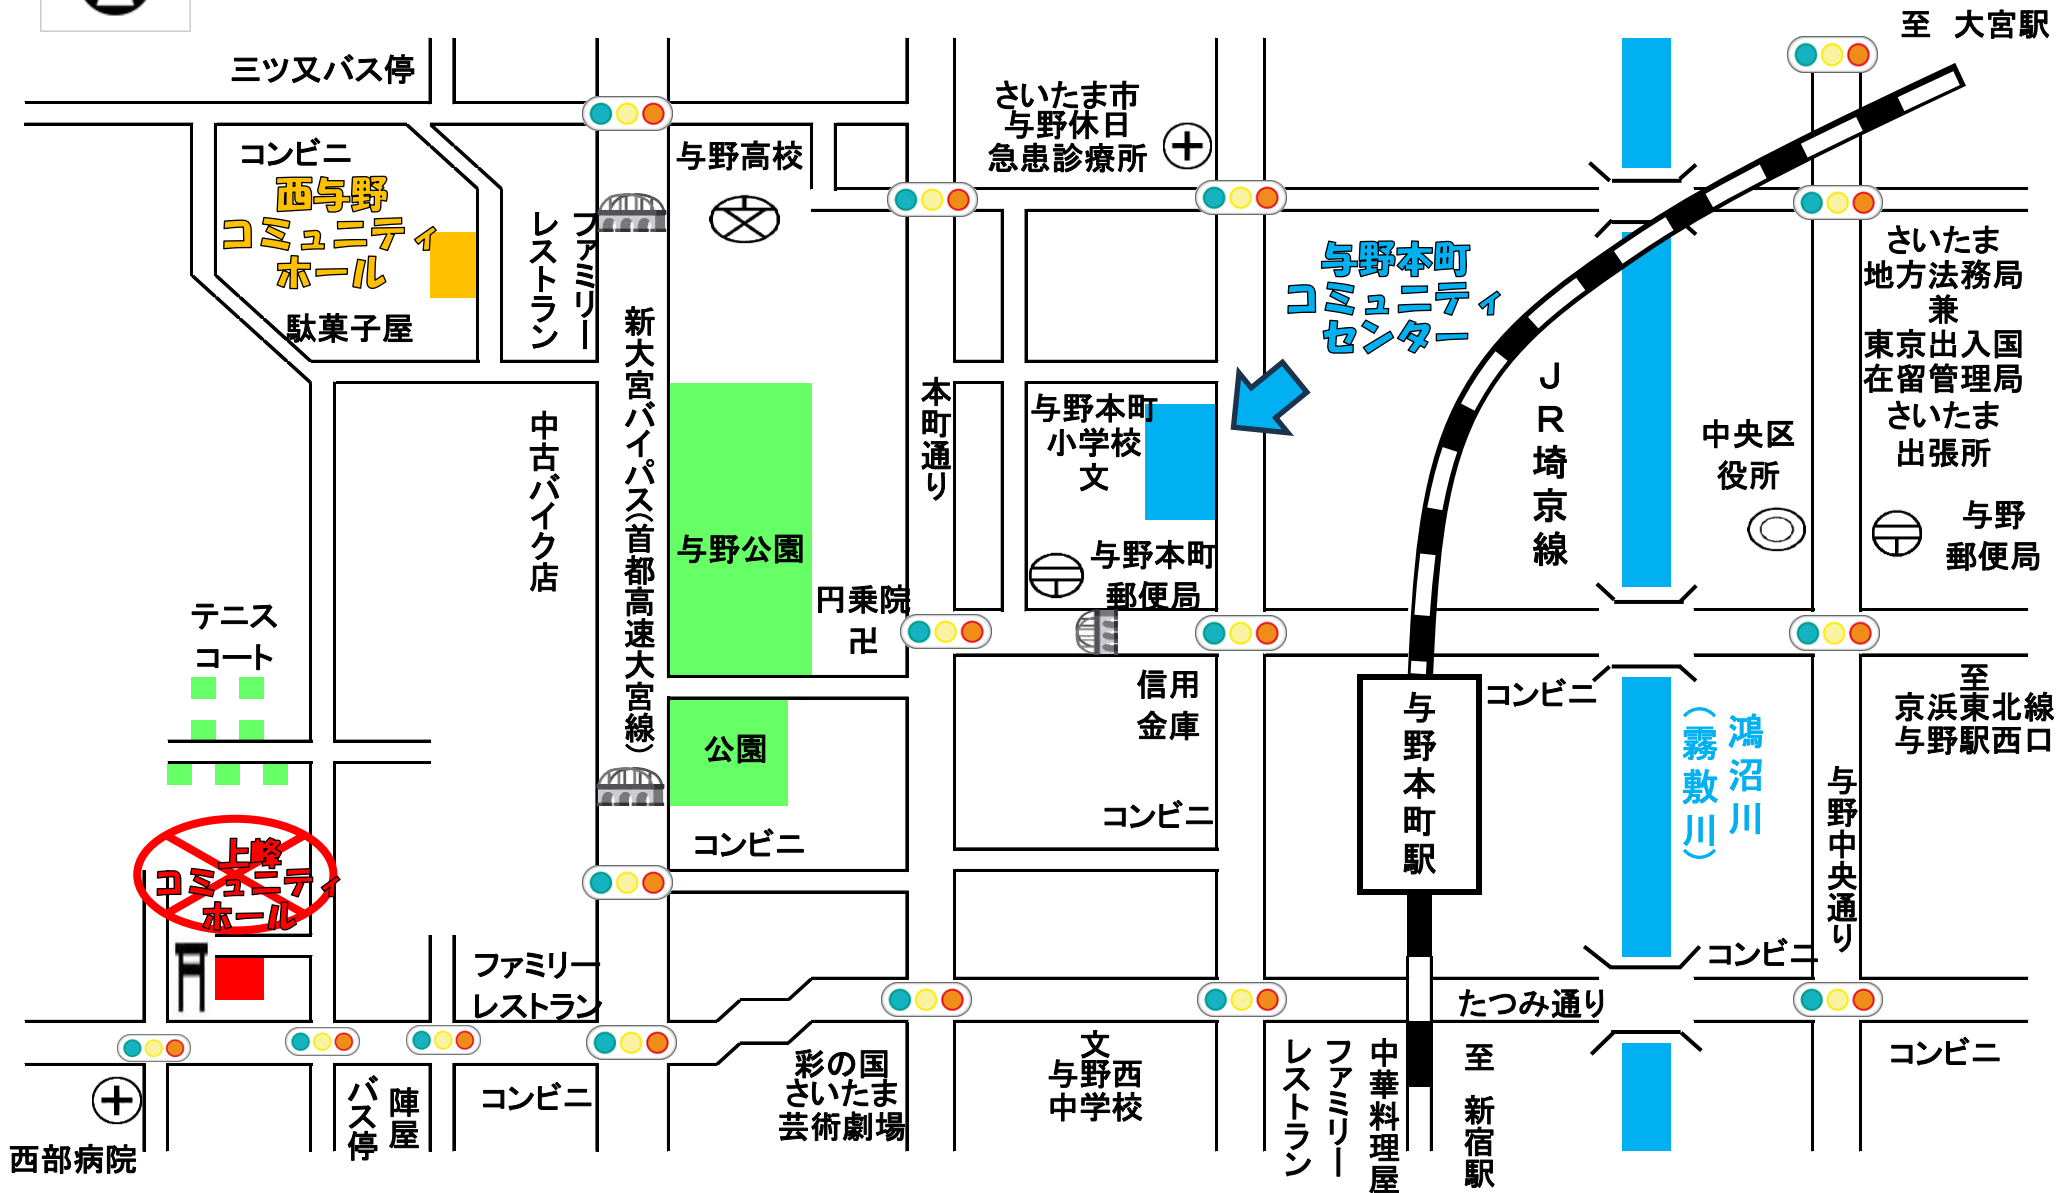

〔案内図〕 2023年8月現在

与野本町・西与野・上峰周辺案内図

近隣のコミュニティセンター
コミュニティホールのご案内

与野本町・西与野とも
駐車場には限りがありますので、
公共交通機関をご利用ください。