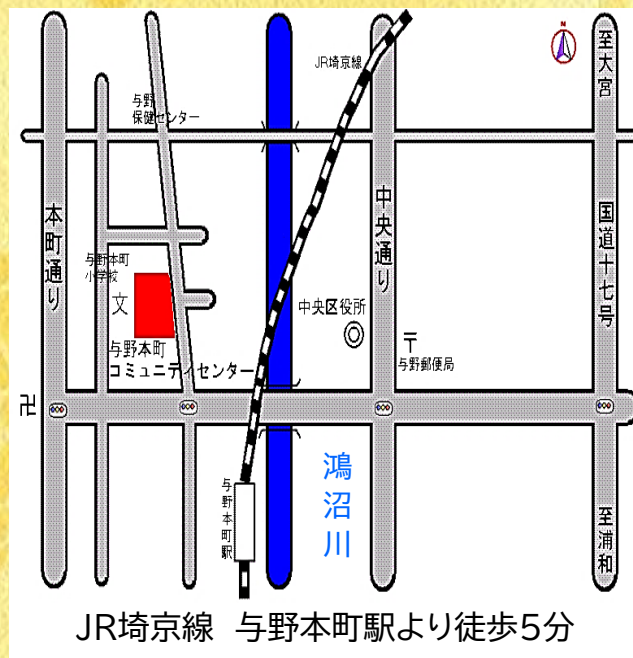

チケット好評販売中

埼玉県さいたま市(旧大宮市)出身。

2001(平成13)年 三遊亭圓丈に入門。

前座名「かぬう」

2004(平成16)年 ニツ目昇進「ぬう生」

2015(平成27)年 真打昇進「彩大」

2020(令和2)年 与野本町コミセン初登壇

好評につき再登場。乞うご期待!!

ご来館の際は公共交通機関をご利用ください。